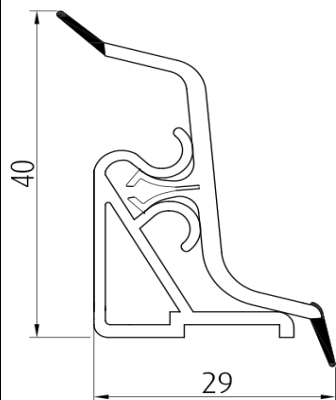

дуб ниагара

лино бяанко

бриллиант фантазийный

халцедон

альмандин

мырида бежевая

Snowland

Плинтус LB 40 (74 декора), длина 3,05 м. и 4 м.