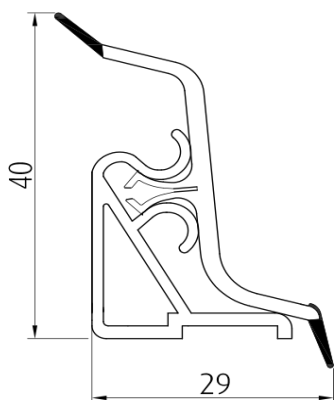

Плинтус LB 37 алюминий \* (арт. 450), длина 3 м. и 4,2 м.

\*плинтус оклеен алюминиевой фольгой

Плинтус L=3 м.	920руб./шт.
Плинтус L=4,2 м.	1288руб./шт.
Уголок наружный	25 руб./шт.
Уголок внутренний	25 руб./шт.
Заглушка	20 руб./шт.
Комплект	100 руб./шт.
Уголок PREMIUM Н.	70 руб./шт.
Уголок PREMIUM В.	70 руб./шт.
Заглушка PREMIUM	50 руб./шт.
Комплект PREMIUM	225 руб./шт.

Плинтус LB 40 алюминий \* (арт. 344), длина 4 м.

\*плинтус оклеен алюминиевой фольгой

Плинтус L=4 м.	1810 руб./шт.
Уголок наружный	25 руб./шт.
Уголок внутренний	25 руб./шт.
Заглушка	20 руб./шт.
Комплект	100 руб./шт.