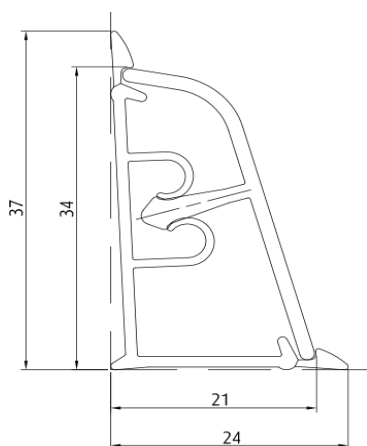

гранит элиза

мрамор красный

Carla

фино соломенное

старое золото

Плинтус LB 37 (80 декоров), длина 3 м. и 4,2 м.

Плинтус L=3 м.	660руб./шт.
Плинтус L=4,2 м.	924руб./шт.
Уголок наружный	25 руб./шт.
Уголок внутренний	25 руб./шт.
Заглушка	20 руб./шт.
Комплект	100 руб./шт.