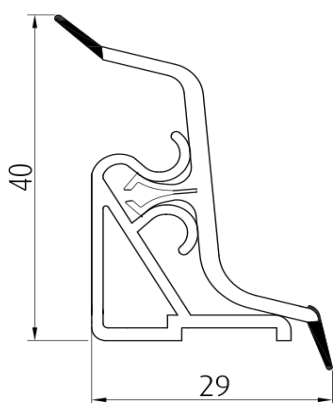

мрамор бежевый

лукано беж

калипсо

петра

корень

Плинтус LB 40 – металлик (4 декора), длина 4 м.

Плинтус L=4 м.	1340руб./шт.
Уголок наружный	25 руб./шт.
Уголок внутренний	25 руб./шт.
Заглушка	20 руб./шт.
Комплект	100 руб./шт.
Уголок PREMIUM Н.	70 руб./шт.
Уголок PREMIUM В.	70 руб./шт.
Заглушка PREMIUM	50 руб./шт.
Комплект PREMIUM	225 руб./шт.

Old Gold

Old Silver

Уплотняющий профиль LU16, длина 3 м.

Профиль L=3 м.

160руб./шт.

Фурнитура:

Внутренний уголок

Внешний уголок