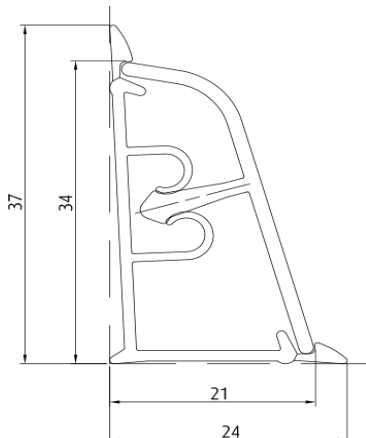

## Прайс-лист на плинтус для столешниц

12.12.2016 г.

Цены с НДС 18%

Плинтус LB 37 алюминий \* (арт. 457), длина 3 м.

\*лицевая сторона выполнена из алюминия

Плинтус L=3 м.	1995руб./шт.
Уголок наружный	25 руб./шт.
Уголок внутренний	25 руб./шт.
Заглушка	20 руб./шт.
Комплект	100 руб./шт.
Уголок PREMIUM Н.	70 руб./шт.
Уголок PREMIUM В.	70 руб./шт.
Заглушка PREMIUM	50 руб./шт.
Комплект PREMIUM	225 руб./шт.