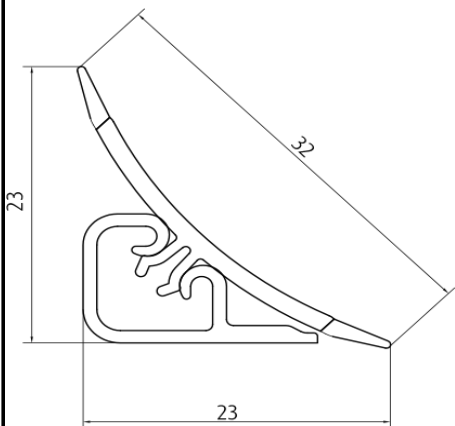

Плинтус LB 23 (120 вариантов декоров), длина 3 м.