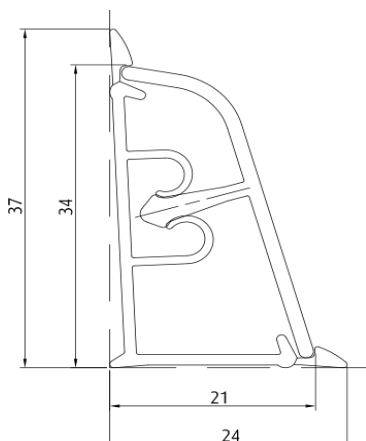

Плинтус LB 37 алюминий * (арт. 450), длина 3 м. и 4,2 м.

*плинтус оклеен алюминиевой фольгой