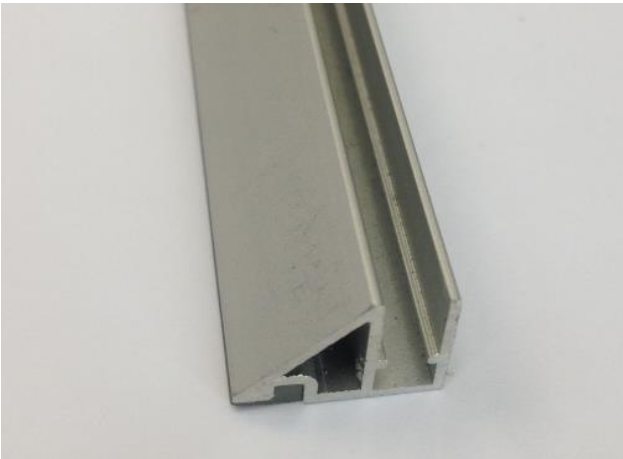

Цены с НДС

14.12.2016 г.

Сечение	Наименование, описание	Цена
<p>Саморез (крепление к столешнице)</p>	<p>Алюминиевый плинтус для столешниц под установку панели толщиной 4мм. Пополняет существующий ряд алюминиевых профилей, используемых в качестве кухонного плинтуса, который является декоративным элементом кухонной мебели, закрывая линию сопряжения мебельного щита и столешницы. Оптимальная ширина плинтуса позволяет избежать лишних затрат на его приобретение.</p>	<p>570руб. за шт. (L=3,05м)</p>
<p>Саморез (крепление к столешнице)</p>	<p>Алюминиевый плинтус для столешниц под установку панели толщиной 6мм. Пополняет существующий ряд алюминиевых профилей, используемых в качестве кухонного плинтуса, который является декоративным элементом кухонной мебели, закрывая линию сопряжения мебельного щита и столешницы. Оптимальная ширина плинтуса позволяет избежать лишних затрат на его приобретение.</p>	<p>620руб. за шт. (L=3,05м)</p>
	<p>Специальный резиновый уплотнитель (влагоотделитель), защищающий столешницу от попадания воды и грязи</p>	<p>25руб. за метр</p>
	<p>Алюминиевые торцевые заглушки. Придадут кухне более презентабельный и законченный вид, выделяя её как более эстетичную, современную и функциональную.</p>	<p>9руб. за шт.</p>