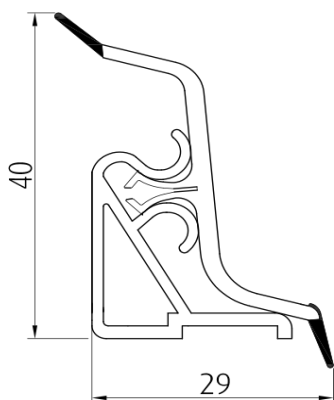

Прайс-лист на плинтус для столешниц

Цены с НДС

Плинтус LB 37 алюминий * (арт. 457), длина 3 м.

*лицевая сторона выполнена из алюминия

Плинтус L=3 м.	1995руб./шт.
Уголок наружный	25 руб./шт.
Уголок внутренний	25 руб./шт.
Заглушка	20 руб./шт.
Комплект	100 руб./шт.
Уголок PREMIUM Н.	70 руб./шт.
Уголок PREMIUM В.	70 руб./шт.
Заглушка PREMIUM	50 руб./шт.
Комплект PREMIUM	225 руб./шт.

Плинтус LB 37 алюминий * (арт. 450), длина 3 м. и 4,2 м.

*плинтус оклеен алюминиевой фольгой

Плинтус L=3 м.	920руб./шт.
Плинтус L=4,2 м.	1288руб./шт.
Уголок наружный	25 руб./шт.
Уголок внутренний	25 руб./шт.
Заглушка	20 руб./шт.
Комплект	100 руб./шт.
Уголок PREMIUM Н.	70 руб./шт.
Уголок PREMIUM В.	70 руб./шт.
Заглушка PREMIUM	50 руб./шт.
Комплект PREMIUM	225 руб./шт.

Плинтус LB 40 алюминий * (арт. 344), длина 4 м.

*плинтус оклеен алюминиевой фольгой

Плинтус L=4 м.	1810 руб./шт.
Уголок наружный	25 руб./шт.
Уголок внутренний	25 руб./шт.
Заглушка	20 руб./шт.
Комплект	100 руб./шт.