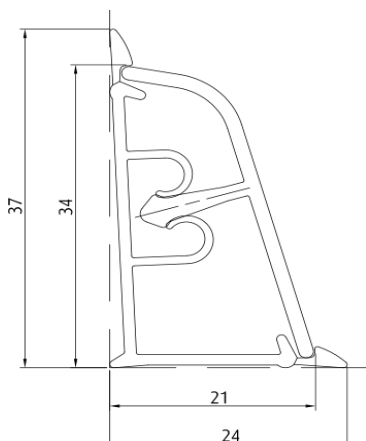

Плинтус L=3 м.	920руб./шт.
Плинтус L=4,2 м.	1288руб./шт.
Уголок наружный	25 руб./шт.
Уголок внутренний	25 руб./шт.
Заглушка	20 руб./шт.
Комплект	100 руб./шт.
Уголок PREMIUM Н.	70 руб./шт.
Уголок PREMIUM В.	70 руб./шт.
Заглушка PREMIUM	50 руб./шт.
Комплект PREMIUM	225 руб./шт.

Плинтус LB 40 алюминий * (арт. 344), длина 4 м.

*плинтус оклеен алюминиевой фольгой