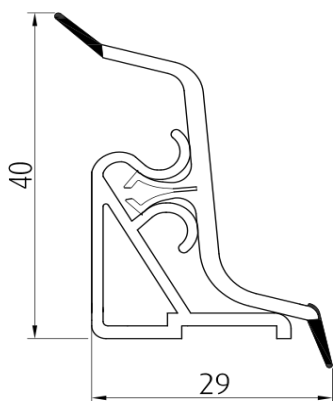

мрамор бежевый

лукано беж

калипсо

петра

корень

Плинтус LB 40 – металлик (4 декора), длина 4 м.

Плинтус L=4 м.	1340руб./шт.
Уголок наружный	25 руб./шт.
Уголок внутренний	25 руб./шт.
Заглушка	20 руб./шт.
Комплект	100 руб./шт.
Уголок PREMIUM Н.	70 руб./шт.
Уголок PREMIUM В.	70 руб./шт.
Заглушка PREMIUM	50 руб./шт.
Комплект PREMIUM	225 руб./шт.

Old Gold

Old Silver

Уплотняющий профиль LU16, длина 3 м.

Профиль L=3 м.

160руб./шт.

Фурнитура:

Внутренний уголок

Внешний уголок