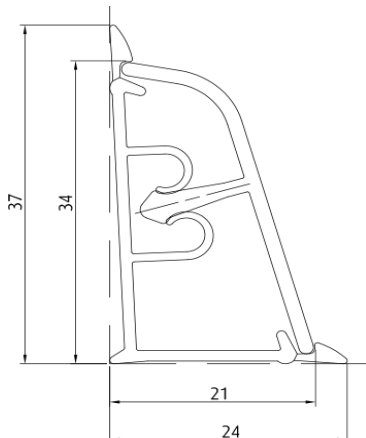

Прайс-лист на плинтус для столешниц

Цены с НДС

Плинтус LB 37 алюминий * (арт. 457), длина 3 м.

*лицевая сторона выполнена из алюминия

Плинтус L=3 м.	1995руб./шт.
Уголок наружный	25 руб./шт.
Уголок внутренний	25 руб./шт.
Заглушка	20 руб./шт.
Комплект	100 руб./шт.
Уголок PREMIUM Н.	70 руб./шт.
Уголок PREMIUM В.	70 руб./шт.
Заглушка PREMIUM	50 руб./шт.
Комплект PREMIUM	225 руб./шт.