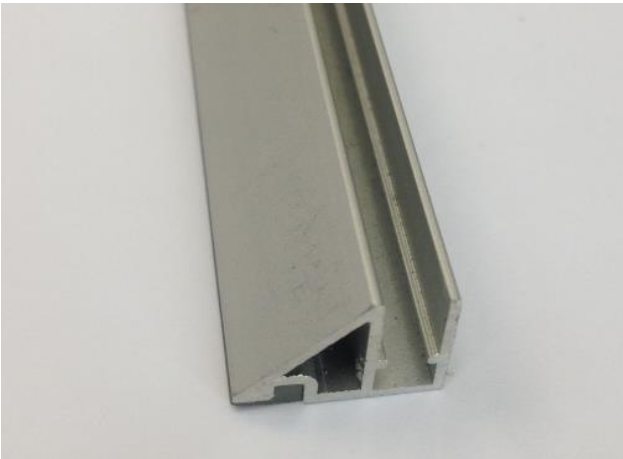

## Прайс-лист на алюминиевый плинтус для столешниц (под установку панелей толщиной 4 и 6мм)

Цены с НДС

Сечение	Наименование, описание	Цена
<p>Саморез (крепление к столешнице)</p>	<p>Алюминиевый плинтус для столешниц под установку панели толщиной 4мм. Пополняет существующий ряд алюминиевых профилей, используемых в качестве кухонного плинтуса, который является декоративным элементом кухонной мебели, закрывая линию сопряжения мебельного щита и столешницы. Оптимальная ширина плинтуса позволяет избежать лишних затрат на его приобретение.</p>	<p>570руб. за шт. (L=3,05м)</p>
<p>Саморез (крепление к столешнице)</p>	<p>Алюминиевый плинтус для столешниц под установку панели толщиной 6мм. Пополняет существующий ряд алюминиевых профилей, используемых в качестве кухонного плинтуса, который является декоративным элементом кухонной мебели, закрывая линию сопряжения мебельного щита и столешницы. Оптимальная ширина плинтуса позволяет избежать лишних затрат на его приобретение.</p>	<p>620руб. за шт. (L=3,05м)</p>
	<p>Специальный резиновый уплотнитель (влагоотделитель), защищающий столешницу от попадания воды и грязи</p>	<p>25руб. за метр</p>
	<p>Алюминиевые торцевые заглушки. Придадут кухне более презентабельный и законченный вид, выделяя её как более эстетичную, современную и функциональную.</p>	<p>9руб. за шт.</p>