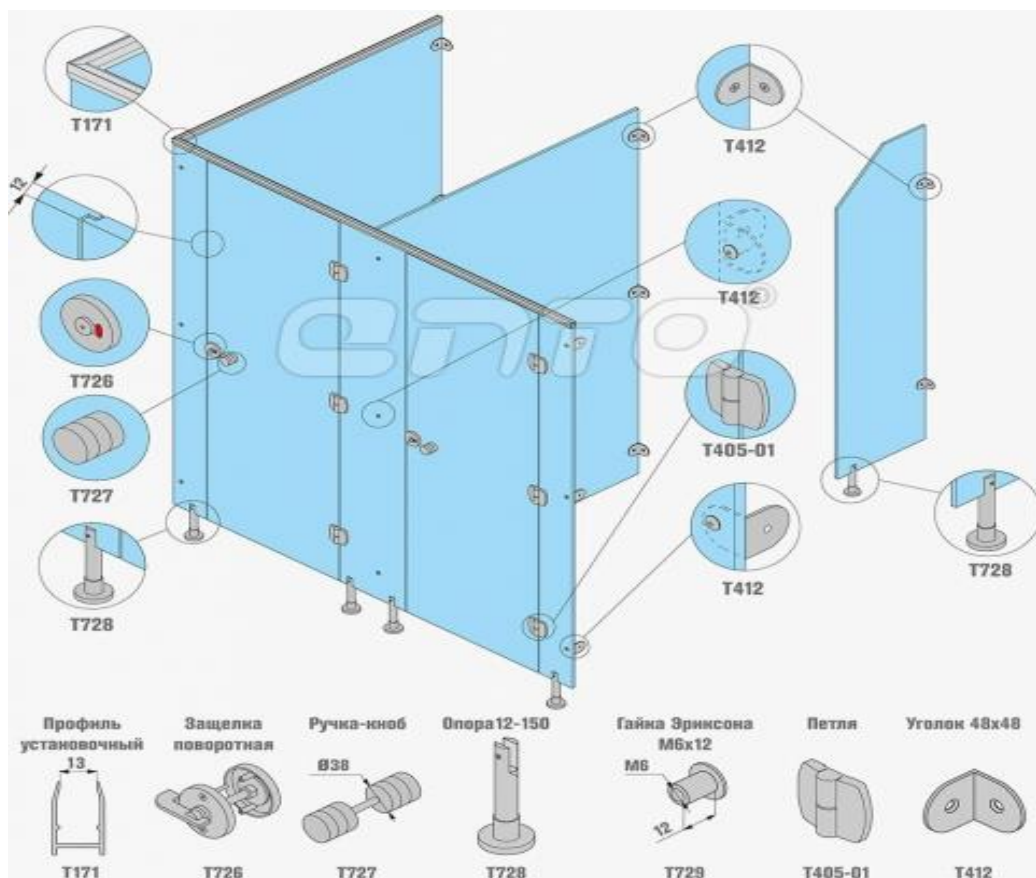

01.01.2019 г.

Цены в рублях с НДС за 1 погонный метр

Наименование	Внешний вид	Сечение	б/п	анод.
Профиль установочный T171 <i>Длина хлыста 6,1м</i>			250	372

Стоимость упаковки - 45 руб./кв.м.

Стоимость резки - 30 руб./рез

Наименование	Изображение	Цена
<p>Крючок (пластик) T417 <i>Цвет чёрный</i></p>		48
<p>Крючок-штанга (нержавейка) T420</p>		541
<p>Рулонодержатель (пластик) T423 <i>Цвет чёрный</i></p>		531
<p>Уголок 48x48 (нержавейка) T412</p>		246
<p>Уголок 60x60 (в пластиковом корпусе) T411 <i>Цвет чёрный</i></p>		101
<p>Уголок 50x50 (пластик) T421 <i>Цвет чёрный</i></p>		76
<p>Комплект фурнитуры (пластик) KDS-256 <i>(2 ручки, 1 защёлка)</i> <i>Цвета: белый, серый, чёрный</i></p> <p>ВЫГОДНО!</p>		918
<p>Комплект фурнитуры (нержавейка) KDS-257 <i>(двухсторонняя ручка, 1 защёлка)</i></p> <p>ВЫГОДНО!</p>		1326