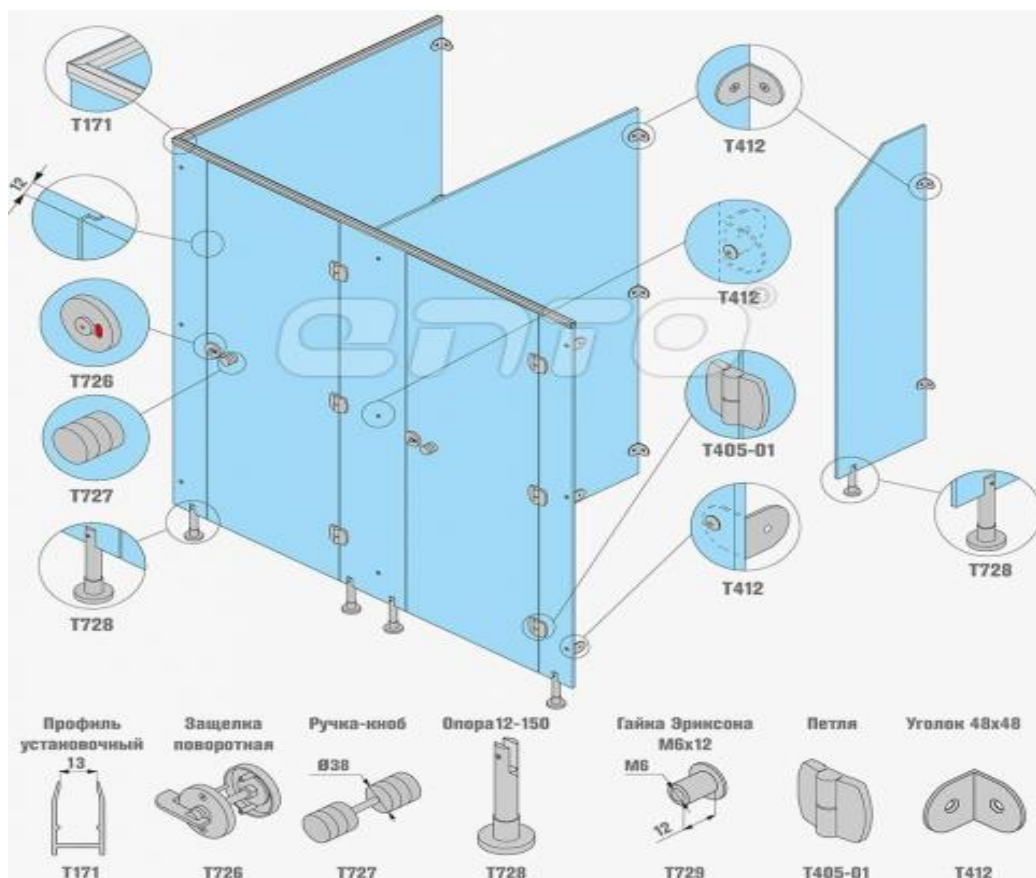

20.04.2023 г.

Цены в рублях с НДС за 1 погонный метр

Наименование	Внешний вид	Сечение	б/п	анод.
Профиль установочный T171 <i>Длина хлыста 6,1м</i>			394	571

Стоимость упаковки - 45 руб./кв.м.

Стоимость резки - 30 руб./рез