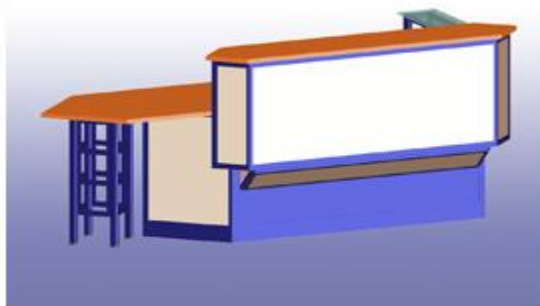

ЭС СК-90

*Длина: 2560 мм ;
Глубина: 850 мм;
Высота: 1100 мм.
Стоимость 38 760 р.
Сборка +15 %*