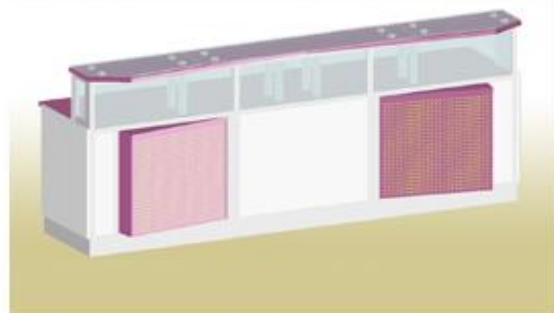

*Длина: 2680 мм ;  
Глубина: 1025 мм;  
Высота: 1100 мм.  
Стоимость 42 560 р.  
Сборка +15 %*

**ЭС ОР-180**

*Длина: 2680 мм ;  
Глубина: 710 мм;  
Высота: 1100 мм.  
Стоимость 36 980 р.  
Сборка +15 %*

**ЭС ЗС-90**

*Длина: 2100 мм ;  
Глубина: 1500 мм ;  
Высота: 1100 мм.  
Стоимость 41 580 р.  
Сборка +15 %*

**ЭС МФ-180**

*Длина: 2580 мм ;  
Глубина: 725 мм ;  
Высота: 1100 мм.  
Стоимость 38 750 р.  
Сборка +15 %*

### **ЭС СТ-180**

*Длина: 2680 мм ;  
Глубина: 820 мм ;  
Высота: 1100 мм.  
Стоимость 39 880 р.  
Сборка +15 %*