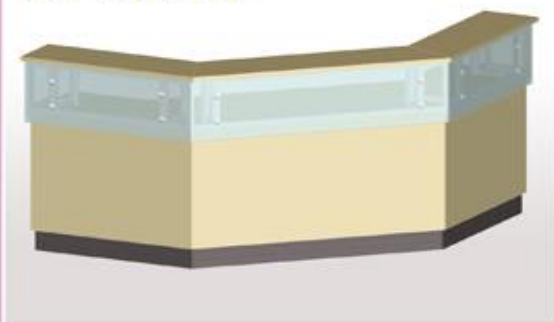

*Длина: 2680 мм ;  
Глубина: 1025 мм;  
Высота: 1100 мм.  
Стоимость 42 560 р.  
Сборка +15 %*

**ЭС ОР-180**

*Длина: 2680 мм ;  
Глубина: 710 мм;  
Высота: 1100 мм.  
Стоимость 36 980 р.  
Сборка +15 %*