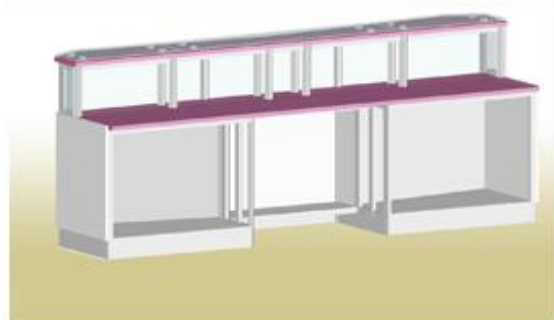

*Длина: 2680 мм ;  
Глубина: 1025 мм;  
Высота: 1100 мм.  
Стоимость 42 560 р.  
Сборка +15 %*

**ЭС ОР-180**

*Длина: 2680 мм ;  
Глубина: 710 мм;  
Высота: 1100 мм.  
Стоимость 36 980 р.  
Сборка +15 %*

**ЭС ЗС-90**

*Длина: 2100 мм ;  
Глубина: 1500 мм ;  
Высота: 1100 мм.  
Стоимость 41 580 р.  
Сборка +15 %*

**ЭС МФ-180**

*Длина: 2580 мм ;  
Глубина: 725 мм ;  
Высота: 1100 мм.  
Стоимость 38 750 р.  
Сборка +15 %*

### **ЭС СТ-180**

*Длина: 2680 мм ;  
Глубина: 820 мм ;  
Высота: 1100 мм.  
Стоимость 39 880 р.  
Сборка +15 %*

### **ЭС ГР-180**

*Длина: 2810 мм ;  
Глубина: 730 мм ;  
Высота: 1115 мм.  
Стоимость 40 150 р.  
Сборка +15 %*