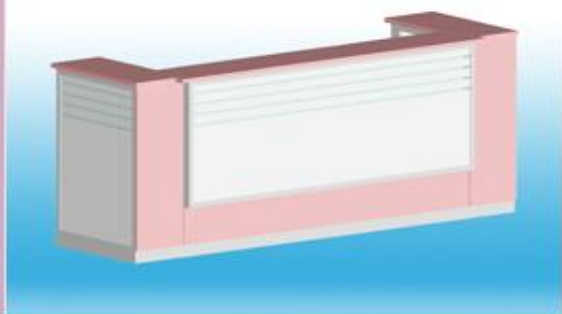

**ЭС ЗС-90**

*Длина: 2100 мм ;  
Глубина: 1500 мм ;  
Высота: 1100 мм.  
Стоимость 41 580 р.  
Сборка +15 %*

**ЭС МФ-180**

*Длина: 2580 мм ;  
Глубина: 725 мм ;  
Высота: 1100 мм.  
Стоимость 38 750 р.  
Сборка +15 %*

### **ЭС СТ-180**

*Длина: 2680 мм ;  
Глубина: 820 мм ;  
Высота: 1100 мм.  
Стоимость 39 880 р.  
Сборка +15 %*