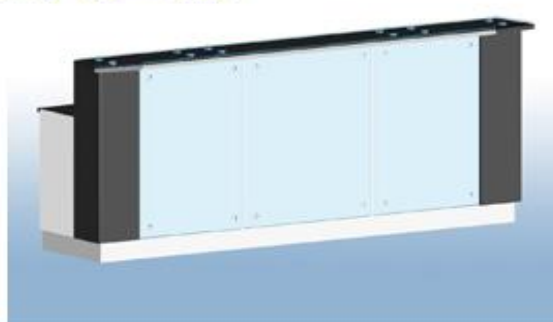

*Длина: 2680 мм ;  
Глубина: 1025 мм;  
Высота: 1100 мм.  
Стоимость 42 560 р.  
Сборка +15 %*

**ЭС ОР-180**

*Длина: 2680 мм ;  
Глубина: 710 мм;  
Высота: 1100 мм.  
Стоимость 36 980 р.  
Сборка +15 %*

**ЭС ЗС-90**

*Длина: 2100 мм ;  
Глубина: 1500 мм ;  
Высота: 1100 мм.  
Стоимость 41 580 р.  
Сборка +15 %*

**ЭС МФ-180**

*Длина: 2580 мм ;  
Глубина: 725 мм ;  
Высота: 1100 мм.  
Стоимость 38 750 р.  
Сборка +15 %*