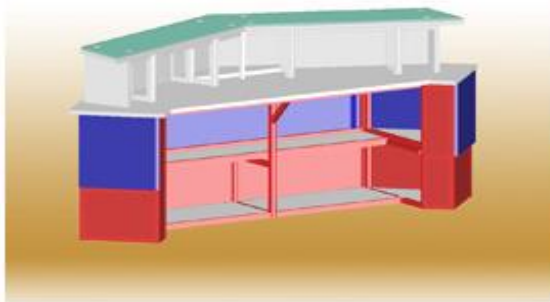

**ЭС ЗС-90**

*Длина: 2100 мм ;  
Глубина: 1500 мм ;  
Высота: 1100 мм.  
Стоимость 41 580 р.  
Сборка +15 %*

**ЭС МФ-180**

*Длина: 2580 мм ;  
Глубина: 725 мм ;  
Высота: 1100 мм.  
Стоимость 38 750 р.  
Сборка +15 %*

### **ЭС СТ-180**

*Длина: 2680 мм ;  
Глубина: 820 мм ;  
Высота: 1100 мм.  
Стоимость 39 880 р.  
Сборка +15 %*

### **ЭС ГР-180**

*Длина: 2810 мм ;  
Глубина: 730 мм ;  
Высота: 1115 мм.  
Стоимость 40 150 р.  
Сборка +15 %*

### **ЭС РУ-135**

*Длина: 2580 мм ;  
Глубина: 1015 мм ;  
Высота: 1115 мм.  
Стоимость 44 540 р.  
Сборка +15 %*