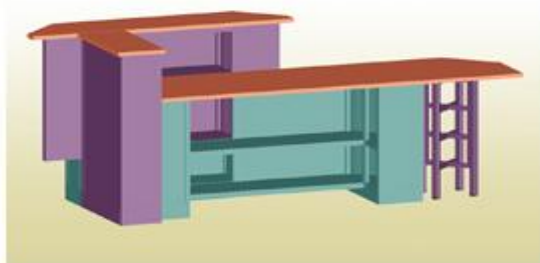

ЭС КС - 90

*Длина: 2520 мм ;
Глубина: 970 мм;
Высота: 1100 мм.
Стоимость 43 890 р.
Сборка +15 %*