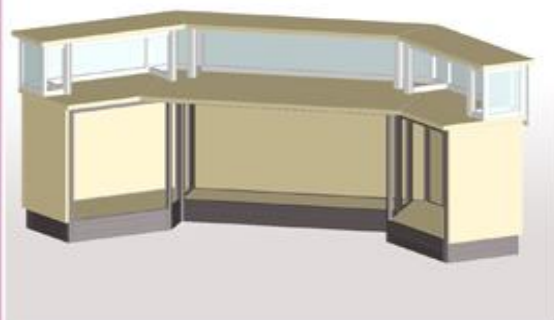

*Длина: 2680 мм ;  
Глубина: 1025 мм;  
Высота: 1100 мм.  
Стоимость 42 560 р.  
Сборка +15 %*

**ЭС ОР-180**

*Длина: 2680 мм ;  
Глубина: 710 мм;  
Высота: 1100 мм.  
Стоимость 36 980 р.  
Сборка +15 %*

**ЭС ЗС-90**

*Длина: 2100 мм ;  
Глубина: 1500 мм ;  
Высота: 1100 мм.  
Стоимость 41 580 р.  
Сборка +15 %*

**ЭС МФ-180**

*Длина: 2580 мм ;  
Глубина: 725 мм ;  
Высота: 1100 мм.  
Стоимость 38 750 р.  
Сборка +15 %*

### **ЭС СТ-180**

*Длина: 2680 мм ;  
Глубина: 820 мм ;  
Высота: 1100 мм.  
Стоимость 39 880 р.  
Сборка +15 %*

### **ЭС ГР-180**

*Длина: 2810 мм ;  
Глубина: 730 мм ;  
Высота: 1115 мм.  
Стоимость 40 150 р.  
Сборка +15 %*