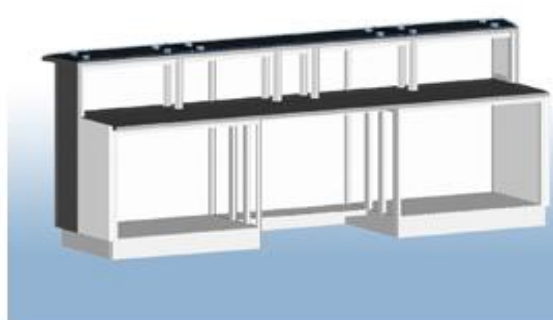

*Длина: 2680 мм ;  
Глубина: 1025 мм;  
Высота: 1100 мм.  
Стоимость 42 560 р.  
Сборка +15 %*

**ЭС ОР-180**

*Длина: 2680 мм ;  
Глубина: 710 мм;  
Высота: 1100 мм.  
Стоимость 36 980 р.  
Сборка +15 %*

**ЭС ЗС-90**

*Длина: 2100 мм ;  
Глубина: 1500 мм ;  
Высота: 1100 мм.  
Стоимость 41 580 р.  
Сборка +15 %*

**ЭС МФ-180**

*Длина: 2580 мм ;  
Глубина: 725 мм ;  
Высота: 1100 мм.  
Стоимость 38 750 р.  
Сборка +15 %*

### **ЭС СТ-180**

*Длина: 2680 мм ;  
Глубина: 820 мм ;  
Высота: 1100 мм.  
Стоимость 39 880 р.  
Сборка +15 %*

### **ЭС ГР-180**

*Длина: 2810 мм ;  
Глубина: 730 мм ;  
Высота: 1115 мм.  
Стоимость 40 150 р.  
Сборка +15 %*