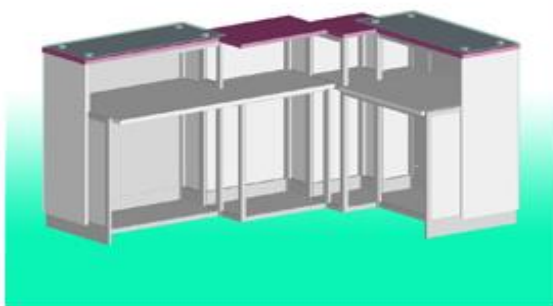

*Длина: 2680 мм ;  
Глубина: 1025 мм;  
Высота: 1100 мм.  
Стоимость 42 560 р.  
Сборка +15 %*

**ЭС ОР-180**

*Длина: 2680 мм ;  
Глубина: 710 мм;  
Высота: 1100 мм.  
Стоимость 36 980 р.  
Сборка +15 %*

**ЭС ЗС-90**

*Длина: 2100 мм ;  
Глубина: 1500 мм ;  
Высота: 1100 мм.  
Стоимость 41 580 р.  
Сборка +15 %*

**ЭС МФ-180**

*Длина: 2580 мм ;  
Глубина: 725 мм ;  
Высота: 1100 мм.  
Стоимость 38 750 р.  
Сборка +15 %*

### **ЭС СТ-180**

*Длина: 2680 мм ;  
Глубина: 820 мм ;  
Высота: 1100 мм.  
Стоимость 39 880 р.  
Сборка +15 %*

### **ЭС ГР-180**

*Длина: 2810 мм ;  
Глубина: 730 мм ;  
Высота: 1115 мм.  
Стоимость 40 150 р.  
Сборка +15 %*