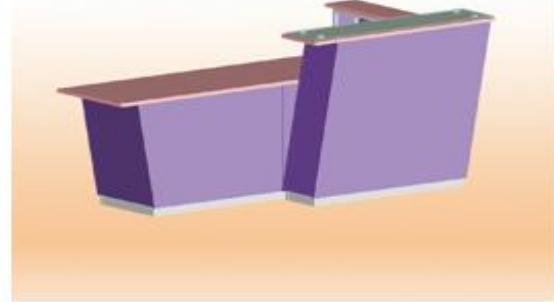

ЭС ПГ - 90

*Длина: 2520 мм ;
Глубина: 970 мм ;
Высота: 1115 мм.
Стоимость 43 290 р.
Сборка +15 %*