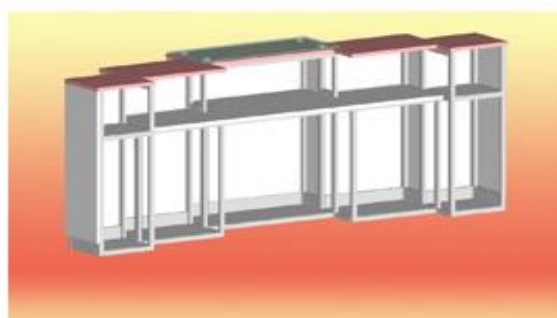

*Длина: 2680 мм ;  
Глубина: 1025 мм;  
Высота: 1100 мм.  
Стоимость 42 560 р.  
Сборка +15 %*

**ЭС ОР-180**

*Длина: 2680 мм ;  
Глубина: 710 мм;  
Высота: 1100 мм.  
Стоимость 36 980 р.  
Сборка +15 %*

**ЭС ЗС-90**

*Длина: 2100 мм ;  
Глубина: 1500 мм ;  
Высота: 1100 мм.  
Стоимость 41 580 р.  
Сборка +15 %*

**ЭС МФ-180**

*Длина: 2580 мм ;  
Глубина: 725 мм ;  
Высота: 1100 мм.  
Стоимость 38 750 р.  
Сборка +15 %*

### **ЭС СТ-180**

*Длина: 2680 мм ;  
Глубина: 820 мм ;  
Высота: 1100 мм.  
Стоимость 39 880 р.  
Сборка +15 %*

### **ЭС ГР-180**

*Длина: 2810 мм ;  
Глубина: 730 мм ;  
Высота: 1115 мм.  
Стоимость 40 150 р.  
Сборка +15 %*