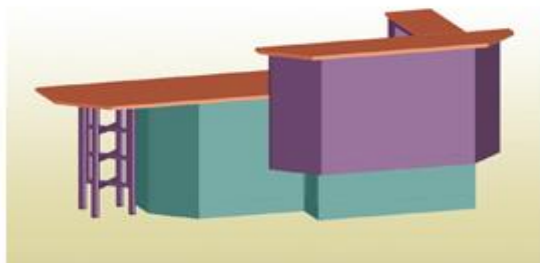

ЭС КС - 90

*Длина: 2520 мм ;
Глубина: 970 мм;
Высота: 1100 мм.
Стоимость 43 890 р.
Сборка +15 %*