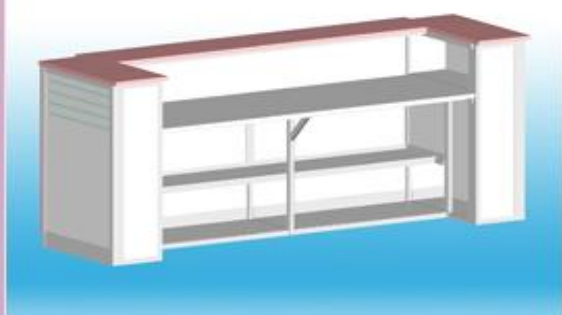

**ЭС ЗС-90**

*Длина: 2100 мм ;  
Глубина: 1500 мм ;  
Высота: 1100 мм.  
Стоимость 41 580 р.  
Сборка +15 %*

**ЭС МФ-180**

*Длина: 2580 мм ;  
Глубина: 725 мм ;  
Высота: 1100 мм.  
Стоимость 38 750 р.  
Сборка +15 %*

### **ЭС СТ-180**

*Длина: 2680 мм ;  
Глубина: 820 мм ;  
Высота: 1100 мм.  
Стоимость 39 880 р.  
Сборка +15 %*

### **ЭС ГР-180**

*Длина: 2810 мм ;  
Глубина: 730 мм ;  
Высота: 1115 мм.  
Стоимость 40 150 р.  
Сборка +15 %*