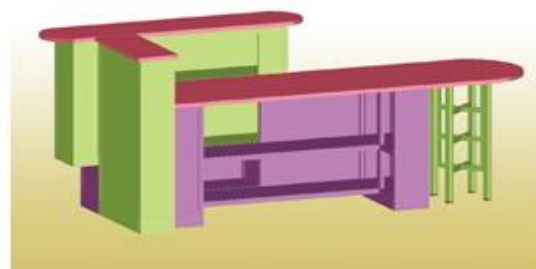

ЭС Ф3 - 90

*Длина: 2620 мм ;
Глубина: 960 мм;
Высота: 1100 мм.
Стоимость 44 850 р.
Сборка +15 %*