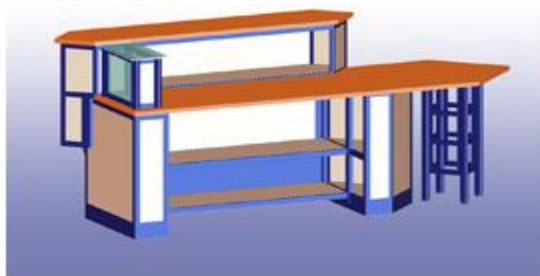

### **ЭС ПГ - 90**

*Длина: 2520 мм ;  
Глубина: 970 мм ;  
Высота: 1115 мм.  
Стоимость 43 290 р.  
Сборка +15 %*

**ЭС КС - 90**

*Длина: 2520 мм ;  
Глубина: 970 мм;  
Высота: 1100 мм.  
Стоимость 43 890 р.  
Сборка +15 %*

**ЭС Ф3 - 90**

*Длина: 2620 мм ;  
Глубина: 960 мм;  
Высота: 1100 мм.  
Стоимость 44 850 р.  
Сборка +15 %*

**ЭС СК-90**

*Длина: 2560 мм ;  
Глубина: 850 мм;  
Высота: 1100 мм.  
Стоимость 38 760 р.  
Сборка +15 %*