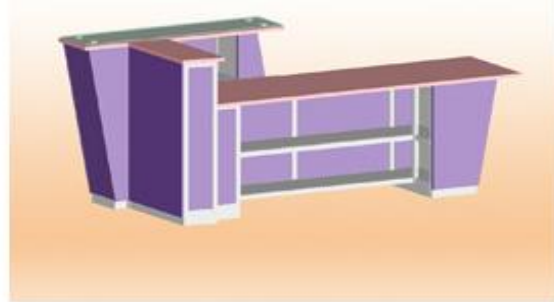

ЭС ПГ - 90

*Длина: 2520 мм ;
Глубина: 970 мм ;
Высота: 1115 мм.
Стоимость 43 290 р.
Сборка +15 %*