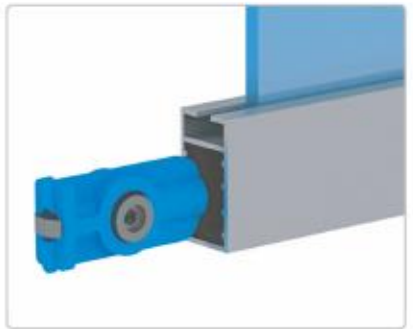

## Система «АЛЬФА-С»

**C 1-05**

**C 1-06**

**C 1-07**

**C 1-08**

**C 1-25**

**C 2-01** Угловой соединитель 90° пластмассовый

**C 2-02** Угловой соединитель 135° пластмассовый

**C 2-03** Угловой соединитель 90° пластмассовый

**C 2-09** Угловой соединитель 135° пластмассовый

**C 3-03** Угольник 90° металлический + винты (3 шт.)

**C 3-04** Угольник 135° металлический + винты (3 шт.)