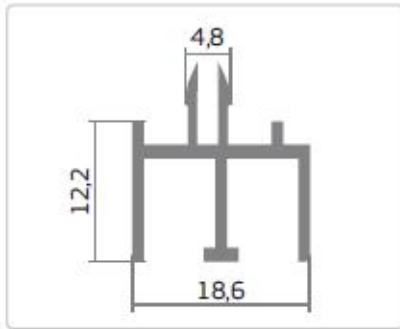

## Система «АЛЬФА-С»

**C 1-05**

**C 1-06**

**C 1-07**

**C 1-08**

**C 1-25**

**C 2-01** Угловой соединитель 90° пластмассовый

**C 2-02** Угловой соединитель 135° пластмассовый

**C 2-03** Угловой соединитель 90° пластмассовый

**C 2-09** Угловой соединитель 135° пластмассовый

**C 3-03** Угольник 90° металлический + винты (3 шт.)

**C 3-04** Угольник 135° металлический + винты (3 шт.)