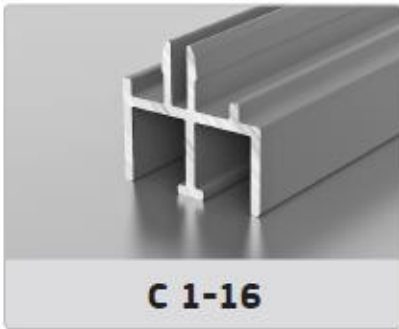

## Система «АЛЬФА-С»

**C 1-05**

**C 1-06**

**C 1-07**

**C 1-08**

**C 1-25**

**C 2-01** Угловой соединитель 90° пластмассовый

**C 2-02** Угловой соединитель 135° пластмассовый

**C 2-03** Угловой соединитель 90° пластмассовый

**C 2-09** Угловой соединитель 135° пластмассовый

**C 3-03** Угольник 90° металлический + винты (3 шт.)

**C 3-04** Угольник 135° металлический + винты (3 шт.)