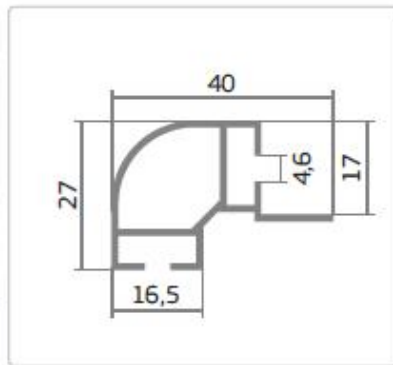

## Система «АЛЬФА-С»

**C 1-05**

**C 1-06**

**C 1-07**

**C 1-08**

**C 1-25**

**C 2-01** Угловой соединитель 90° пластмассовый

**C 2-02** Угловой соединитель 135° пластмассовый

**C 2-03** Угловой соединитель 90° пластмассовый

**C 2-09** Угловой соединитель 135° пластмассовый

**C 3-03** Угольник 90° металлический + винты (3 шт.)

**C 3-04** Угольник 135° металлический + винты (3 шт.)