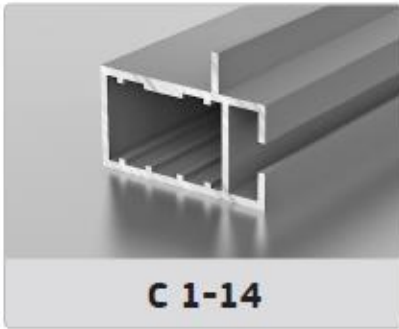

## Система «АЛЬФА-С»

**C 1-05**

**C 1-06**

**C 1-07**

**C 1-08**

**C 1-25**

**C 2-01** Угловой соединитель 90° пластмассовый

**C 2-02** Угловой соединитель 135° пластмассовый

**C 2-03** Угловой соединитель 90° пластмассовый

**C 2-09** Угловой соединитель 135° пластмассовый

**C 3-03** Угольник 90° металлический + винты (3 шт.)

**C 3-04** Угольник 135° металлический + винты (3 шт.)