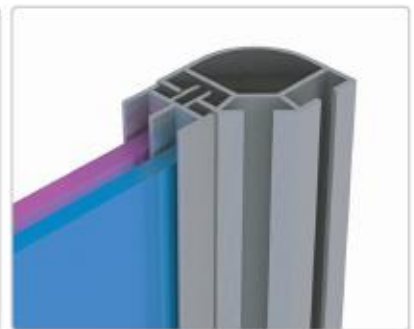

## Система «АЛЬФА-С»

**C 1-05**

**C 1-06**

**C 1-07**

**C 1-08**

**C 1-25**

**C 2-01** Угловой соединитель 90° пластмассовый

**C 2-02** Угловой соединитель 135° пластмассовый

**C 2-03** Угловой соединитель 90° пластмассовый

**C 2-09** Угловой соединитель 135° пластмассовый

**C 3-03** Угольник 90° металлический + винты (3 шт.)

**C 3-04** Угольник 135° металлический + винты (3 шт.)