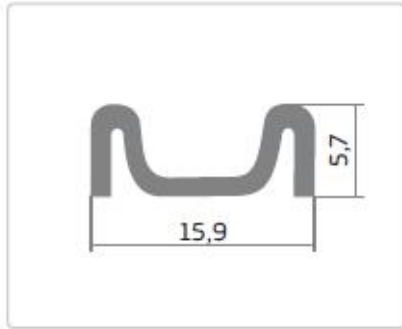

## Система «АЛЬФА-С»

**C 1-05**

**C 1-06**

**C 1-07**

**C 1-08**

**C 1-25**

**C 2-01** Угловой соединитель 90° пластмассовый

**C 2-02** Угловой соединитель 135° пластмассовый

**C 2-03** Угловой соединитель 90° пластмассовый

**C 2-09** Угловой соединитель 135° пластмассовый

**C 3-03** Угольник 90° металлический + винты (3 шт.)

**C 3-04** Угольник 135° металлический + винты (3 шт.)