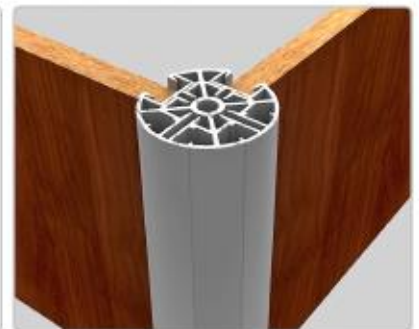

## Система «АЛЬФА-С»

**C 1-05**

**C 1-06**

**C 1-07**

**C 1-08**

**C 1-25**

**C 2-01** Угловой соединитель 90° пластмассовый

**C 2-02** Угловой соединитель 135° пластмассовый

**C 2-03** Угловой соединитель 90° пластмассовый

**C 2-09** Угловой соединитель 135° пластмассовый

**C 3-03** Угольник 90° металлический + винты (3 шт.)

**C 3-04** Угольник 135° металлический + винты (3 шт.)

**K-019** Замок

**С 2-12** Заглушка

**С 2-07** Полкодержатель

**НЧ-59** Уплотнитель  
для С 1-17

**С 2-15** Заглушка-погонаж