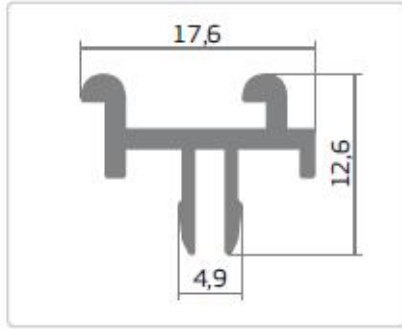

## Система «АЛЬФА-С»

**C 1-05**

**C 1-06**

**C 1-07**

**C 1-08**

**C 1-25**

**C 2-01** Угловой соединитель 90° пластмассовый

**C 2-02** Угловой соединитель 135° пластмассовый

**C 2-03** Угловой соединитель 90° пластмассовый

**C 2-09** Угловой соединитель 135° пластмассовый

**C 3-03** Угольник 90° металлический + винты (3 шт.)

**C 3-04** Угольник 135° металлический + винты (3 шт.)