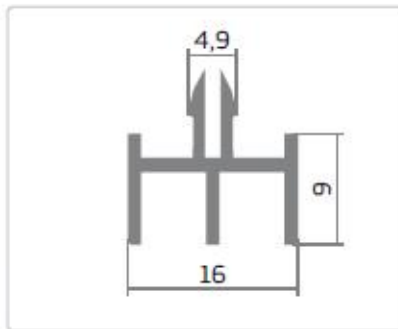

## Система «АЛЬФА-С»

**C 1-05**

**C 1-06**

**C 1-07**

**C 1-08**

**C 1-25**

**C 2-01** Угловой соединитель 90° пластмассовый

**C 2-02** Угловой соединитель 135° пластмассовый

**C 2-03** Угловой соединитель 90° пластмассовый

**C 2-09** Угловой соединитель 135° пластмассовый

**C 3-03** Угольник 90° металлический + винты (3 шт.)

**C 3-04** Угольник 135° металлический + винты (3 шт.)