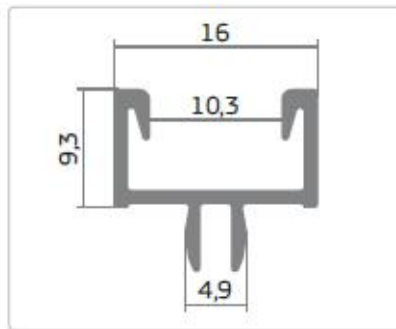

## Система «АЛЬФА-С»

**C 1-05**

**C 1-06**

**C 1-07**

**C 1-08**

**C 1-25**

**C 2-01** Угловой соединитель 90° пластмассовый

**C 2-02** Угловой соединитель 135° пластмассовый

**C 2-03** Угловой соединитель 90° пластмассовый

**C 2-09** Угловой соединитель 135° пластмассовый

**C 3-03** Угольник 90° металлический + винты (3 шт.)

**C 3-04** Угольник 135° металлический + винты (3 шт.)