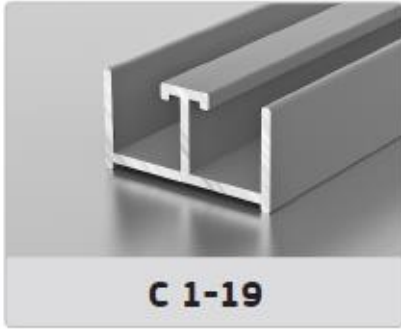

## Система «АЛЬФА-С»

**C 1-05**

**C 1-06**

**C 1-07**

**C 1-08**

**C 1-25**

**C 2-01** Угловой соединитель 90° пластмассовый

**C 2-02** Угловой соединитель 135° пластмассовый

**C 2-03** Угловой соединитель 90° пластмассовый

**C 2-09** Угловой соединитель 135° пластмассовый

**C 3-03** Угольник 90° металлический + винты (3 шт.)

**C 3-04** Угольник 135° металлический + винты (3 шт.)