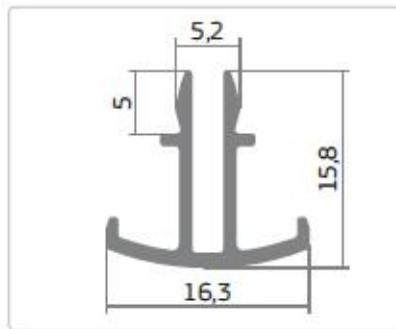

## Система «АЛЬФА-С»

**C 1-05**

**C 1-06**

**C 1-07**

**C 1-08**

**C 1-25**

**C 2-01** Угловой соединитель 90° пластмассовый

**C 2-02** Угловой соединитель 135° пластмассовый

**C 2-03** Угловой соединитель 90° пластмассовый

**C 2-09** Угловой соединитель 135° пластмассовый

**C 3-03** Угольник 90° металлический + винты (3 шт.)

**C 3-04** Угольник 135° металлический + винты (3 шт.)