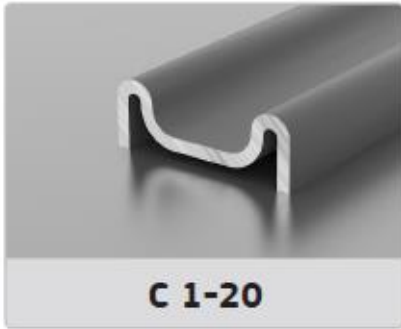

## Система «АЛЬФА-С»

**C 1-05**

**C 1-06**

**C 1-07**

**C 1-08**

**C 1-25**

**C 2-01** Угловой соединитель 90° пластмассовый

**C 2-02** Угловой соединитель 135° пластмассовый

**C 2-03** Угловой соединитель 90° пластмассовый

**C 2-09** Угловой соединитель 135° пластмассовый

**C 3-03** Угольник 90° металлический + винты (3 шт.)

**C 3-04** Угольник 135° металлический + винты (3 шт.)