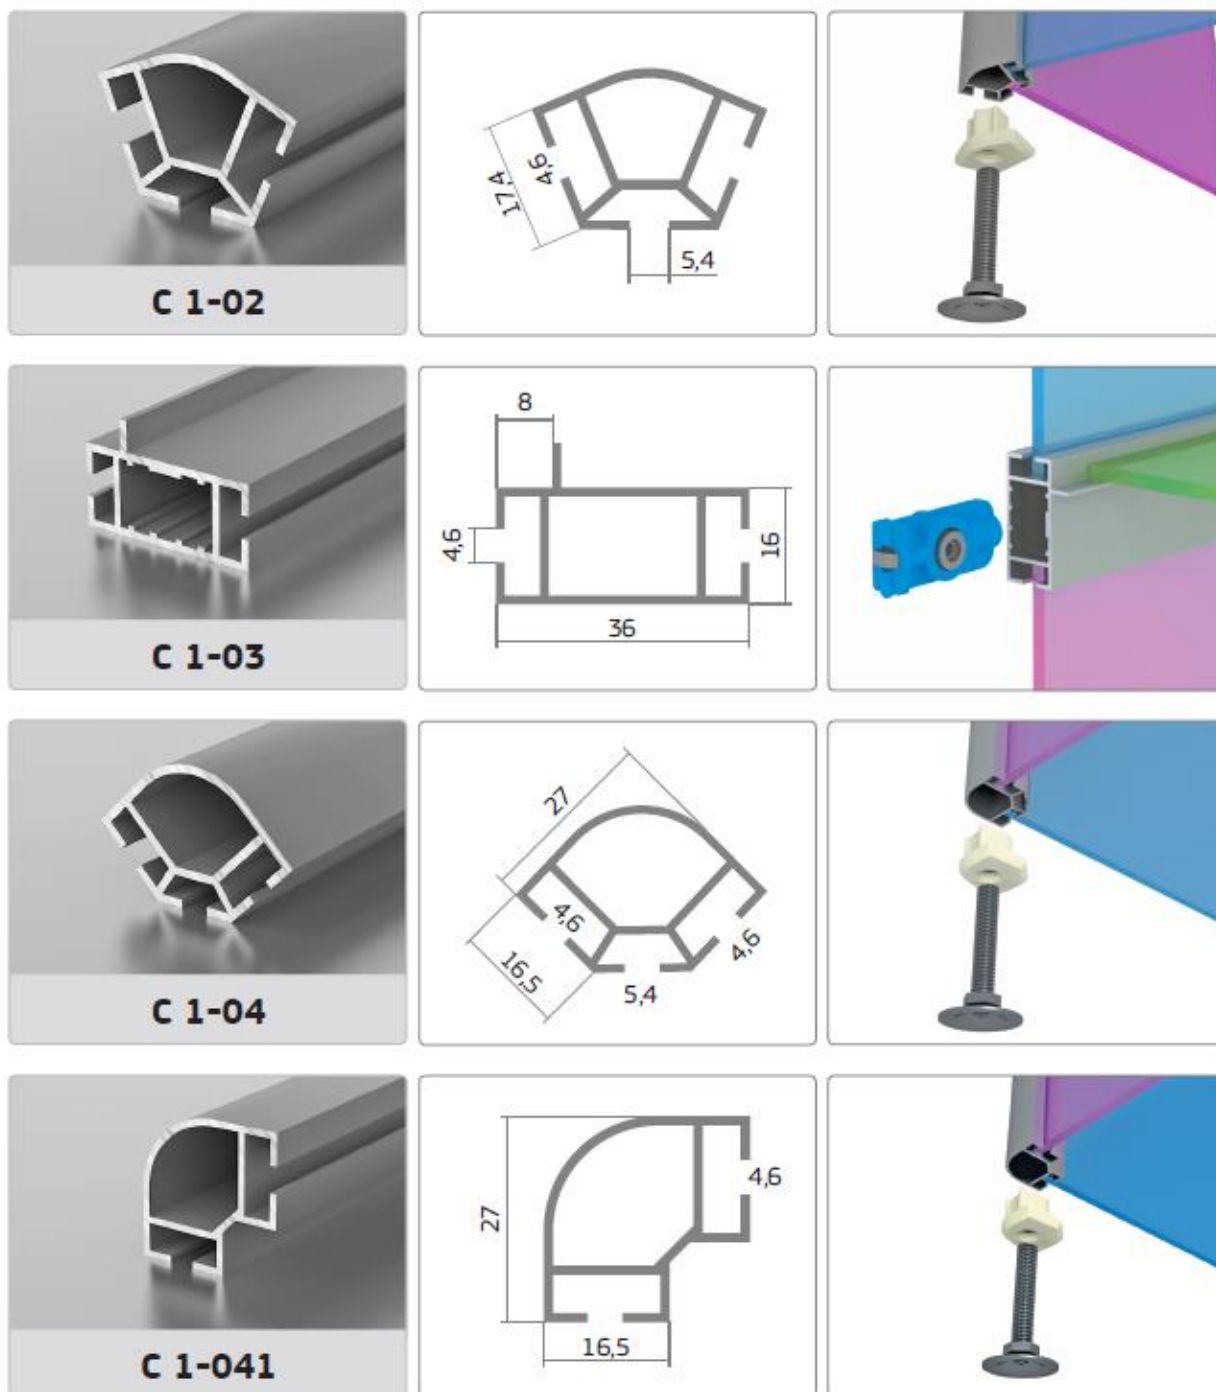

## Система «АЛЬФА-С»

**C 1-05**

**C 1-06**

**C 1-07**

**C 1-08**

**C 1-25**

**C 2-01** Угловой соединитель 90° пластмассовый

**C 2-02** Угловой соединитель 135° пластмассовый

**C 2-03** Угловой соединитель 90° пластмассовый

**C 2-09** Угловой соединитель 135° пластмассовый

**C 3-03** Угольник 90° металлический + винты (3 шт.)

**C 3-04** Угольник 135° металлический + винты (3 шт.)