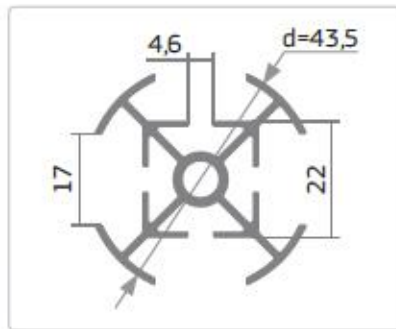

## Система «АЛЬФА-С»

**C 1-05**

**C 1-06**

**C 1-07**

**C 1-08**

**C 1-25**

**C 2-01** Угловой соединитель 90° пластмассовый

**C 2-02** Угловой соединитель 135° пластмассовый

**C 2-03** Угловой соединитель 90° пластмассовый

**C 2-09** Угловой соединитель 135° пластмассовый

**C 3-03** Угольник 90° металлический + винты (3 шт.)

**C 3-04** Угольник 135° металлический + винты (3 шт.)