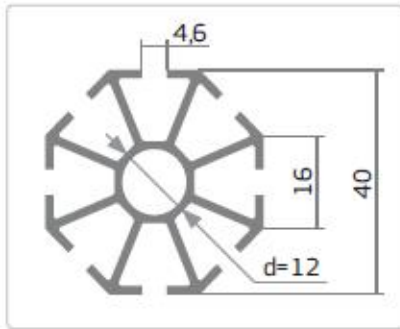

## Система «АЛЬФА-С»

**C 1-05**

**C 1-06**

**C 1-07**

**C 1-08**

**C 1-25**

**C 2-01** Угловой соединитель 90° пластмассовый

**C 2-02** Угловой соединитель 135° пластмассовый

**C 2-03** Угловой соединитель 90° пластмассовый

**C 2-09** Угловой соединитель 135° пластмассовый

**C 3-03** Угольник 90° металлический + винты (3 шт.)

**C 3-04** Угольник 135° металлический + винты (3 шт.)