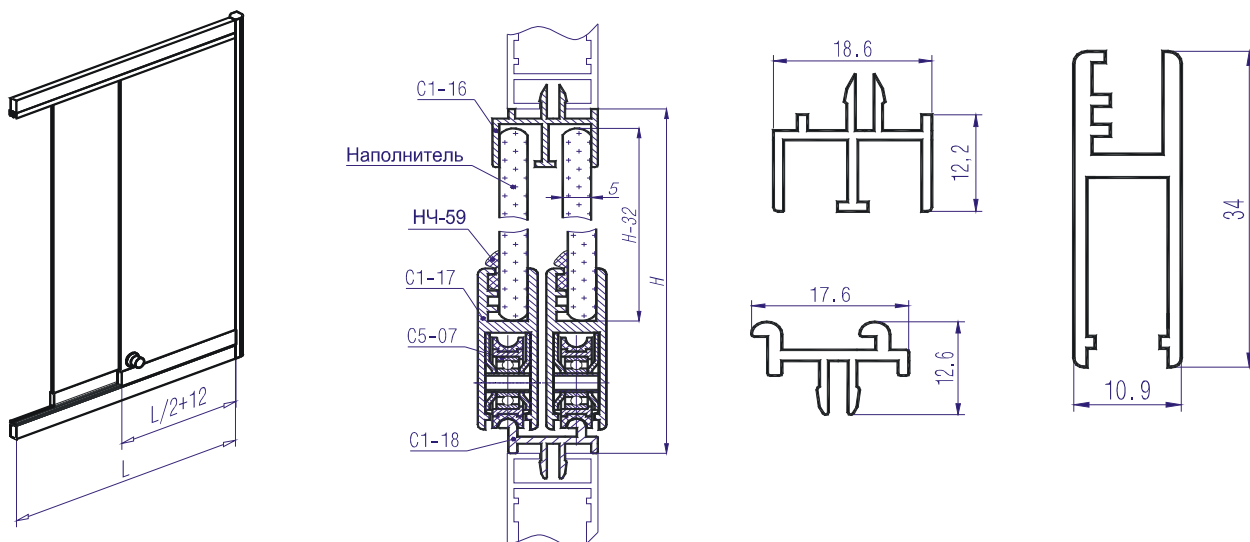

01.02.2023 г.

**РАЗДВИЖНОЙ КОМПЛЕКТ К АЛЮМИНИЕВОЙ СИСТЕМЕ "АЛЬФА-С"
 ДЛЯ ТОРГОВОГО И ВЫСТАВОЧНОГО ОБОРУДОВАНИЯ**

Сечение	Наименование	Код	Цена, руб. с НДС за метр пог.		
			Без покрытия	Белый	Анодированный (серебро)
	Верхняя направляющая	C1-16	154	210	210
	Ригель	C1-17	253	343	343
	Нижняя направляющая	C1-18	119	160	160
	Комплект роликов для одной двери	C5-07	294		
	Уплотнитель	НЧ 59	18		

Резка: от 20 руб./рез

Упаковка: от 5 руб./метр