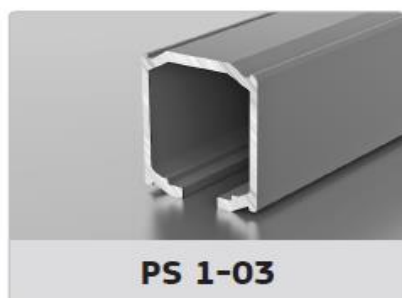

## Система алюминиевых профилей для изготовления раздвижных подвесных межкомнатных дверей

**PS 1-04**

**PS 1-05**

**PS 1-07**

**ROL-P Комплект роликов**

**PS 3-01 Крoштейн 40x40**

**PS 3-02 Крoштейн 40x60**