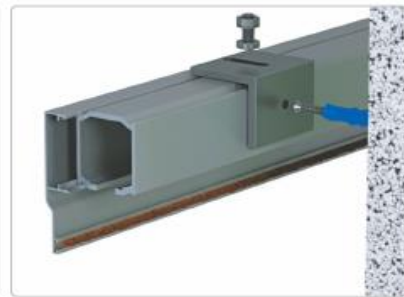

## Система алюминиевых профилей для изготовления раздвижных подвесных межкомнатных дверей

**PS 1-04**

**PS 1-05**

**PS 1-07**

**ROL-P Комплект роликов**

**PS 3-01 Крoштейн 40x40**

**PS 3-02 Крoштейн 40x60**