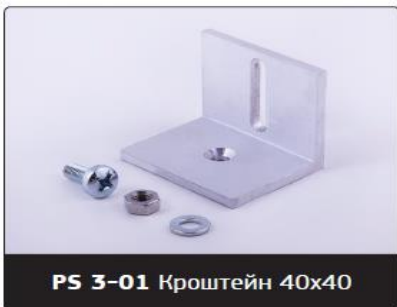

## Система алюминиевых профилей для изготовления раздвижных подвесных межкомнатных дверей

**PS 1-04**

**PS 1-05**

**PS 1-07**

**ROL-P Комплект роликов**

**PS 3-01 Крoштейн 40x40**

**PS 3-02 Крoштейн 40x60**