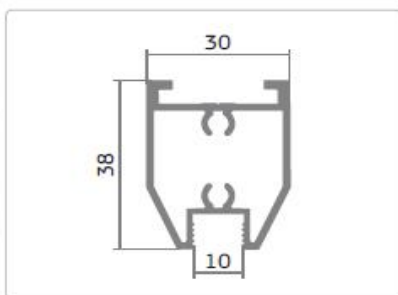

## Система алюминиевых профилей для изготовления раздвижных подвесных межкомнатных дверей

**PS 1-04**

**PS 1-05**

**PS 1-07**

**ROL-P Комплект роликов**

**PS 3-01 Крoштейн 40x40**

**PS 3-02 Крoштейн 40x60**