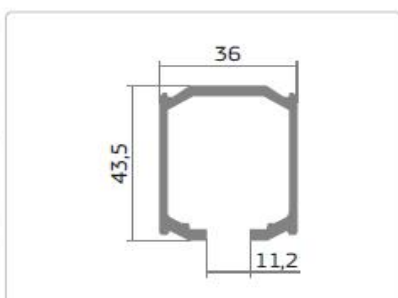

## Система алюминиевых профилей для изготовления раздвижных подвесных межкомнатных дверей

**PS 1-04**

**PS 1-05**

**PS 1-07**

**ROL-P Комплект роликов**

**PS 3-01 Крoштейн 40x40**

**PS 3-02 Крoштейн 40x60**