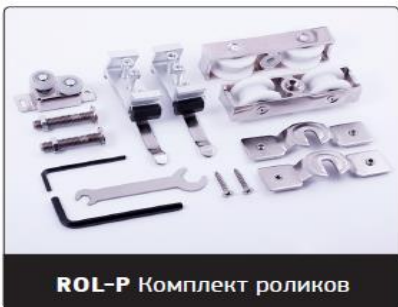

## Система алюминиевых профилей для изготовления раздвижных подвесных межкомнатных дверей

**PS 1-04**

**PS 1-05**

**PS 1-07**

**ROL-P Комплект роликов**

**PS 3-01 Крoштейн 40x40**

**PS 3-02 Крoштейн 40x60**

**Саморез 5x30**

**КП 8001-04 Уплотнитель**

**КП 8001-08 Уплотнитель**

**Шлегель клеевой**

**Шлегель бесклеевой для PS 1-04, 05**

**PS 2-10 Комплект заглушек для PS 1-04/05**