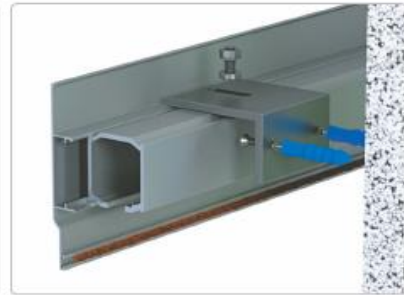

## Система алюминиевых профилей для изготовления раздвижных подвесных межкомнатных дверей

**PS 1-04**

**PS 1-05**

**PS 1-07**

**ROL-P Комплект роликов**

**PS 3-01 Крoштейн 40x40**

**PS 3-02 Крoштейн 40x60**