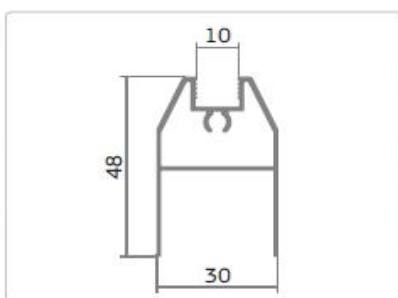

## Система алюминиевых профилей для изготовления раздвижных подвесных межкомнатных дверей

**PS 1-04**

**PS 1-05**

**PS 1-07**

**ROL-P Комплект роликов**

**PS 3-01 Крoштейн 40x40**

**PS 3-02 Крoштейн 40x60**