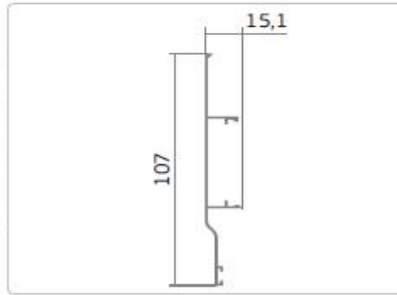

## Система алюминиевых профилей для изготовления раздвижных подвесных межкомнатных дверей

**PS 1-04**

**PS 1-05**

**PS 1-07**

**ROL-P Комплект роликов**

**PS 3-01 Крoштейн 40x40**

**PS 3-02 Крoштейн 40x60**