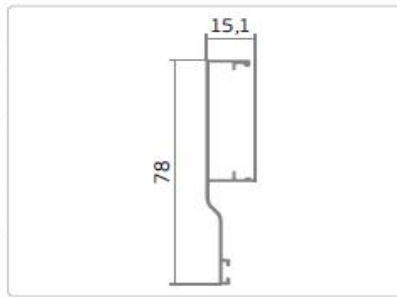

## Система алюминиевых профилей для изготовления раздвижных подвесных межкомнатных дверей

**PS 1-04**

**PS 1-05**

**PS 1-07**

**ROL-P Комплект роликов**

**PS 3-01 Крoштейн 40x40**

**PS 3-02 Крoштейн 40x60**