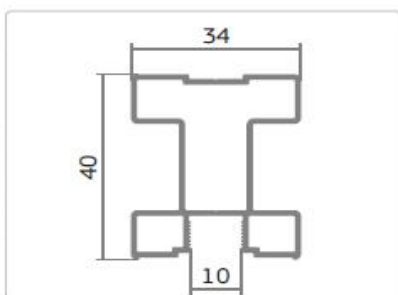

## Система алюминиевых профилей для изготовления раздвижных подвесных межкомнатных дверей

**PS 1-04**

**PS 1-05**

**PS 1-07**

**ROL-P Комплект роликов**

**PS 3-01 Крoштейн 40x40**

**PS 3-02 Крoштейн 40x60**