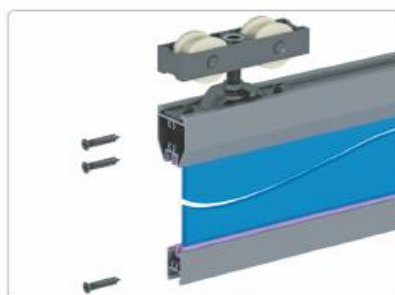

## Система алюминиевых профилей для изготовления раздвижных подвесных межкомнатных дверей

**PS 1-04**

**PS 1-05**

**PS 1-07**

**ROL-P Комплект роликов**

**PS 3-01 Крoштейн 40x40**

**PS 3-02 Крoштейн 40x60**