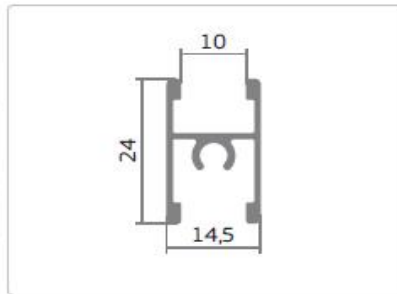

## Система алюминиевых профилей для изготовления раздвижных подвесных межкомнатных дверей

**PS 1-04**

**PS 1-05**

**PS 1-07**

**ROL-P Комплект роликов**

**PS 3-01 Крoштейн 40x40**

**PS 3-02 Крoштейн 40x60**