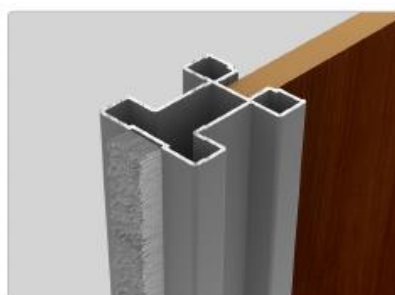

## Система алюминиевых профилей для изготовления раздвижных подвесных межкомнатных дверей

**PS 1-04**

**PS 1-05**

**PS 1-07**

**ROL-P Комплект роликов**

**PS 3-01 Крoштейн 40x40**

**PS 3-02 Крoштейн 40x60**