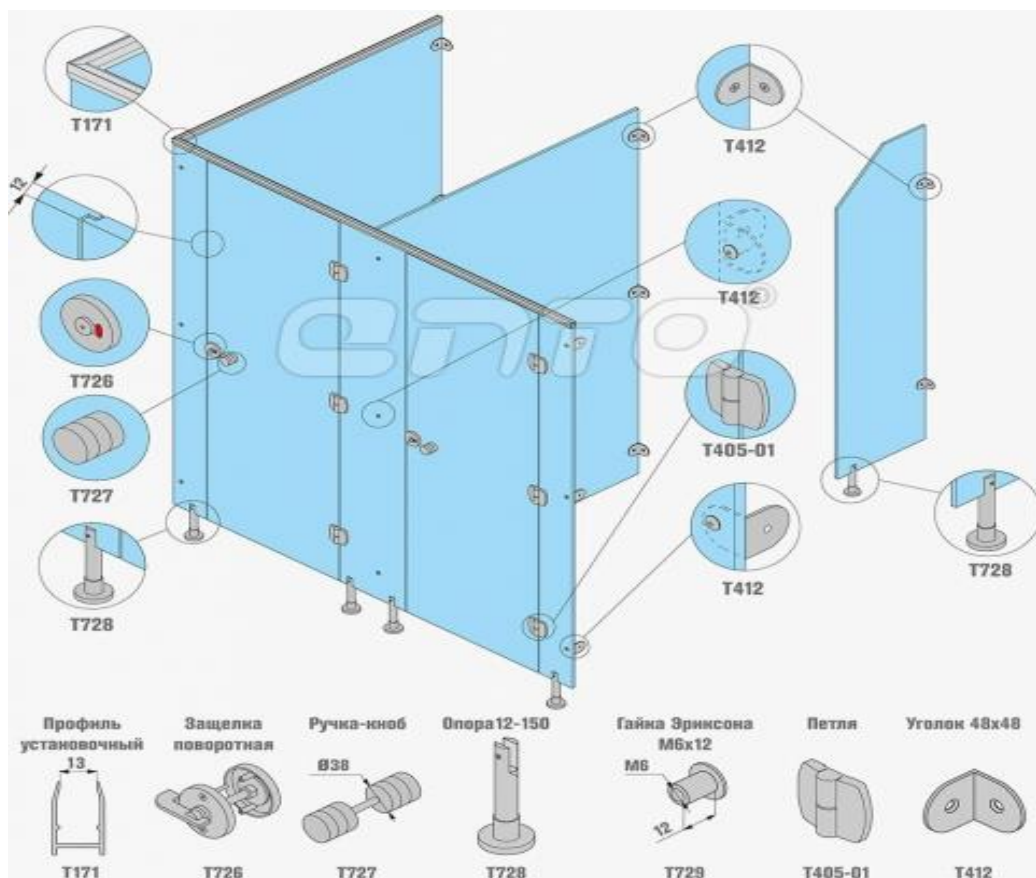

25.03.2022 г.

Цены в рублях с НДС за 1 погонный метр

Наименование	Внешний вид	Сечение	б/п	анод.
Профиль установочный T171 <i>Длина хлыста 6,1м</i>			под заказ	660

Стоимость упаковки - 45 руб./кв.м.

Стоимость резки - 30 руб./рез