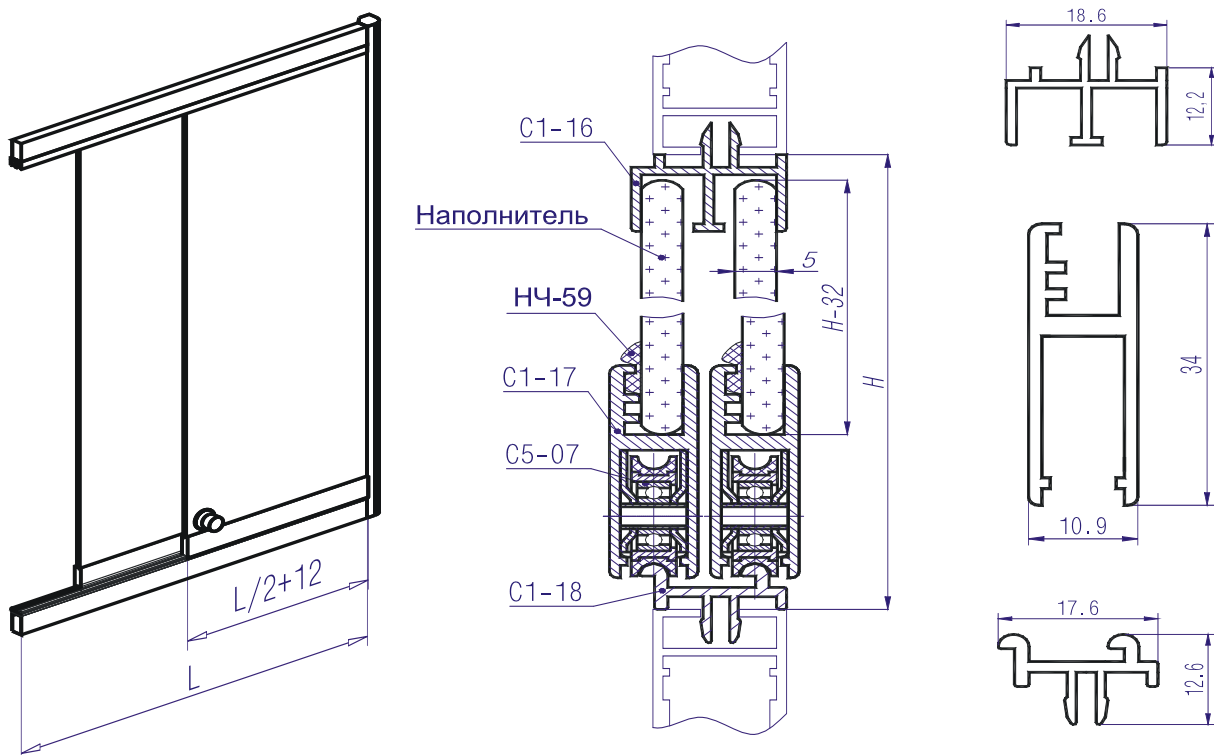

**РАЗДВИЖНОЙ КОМПЛЕКТ К АЛЮМИНИЕВОЙ СИСТЕМЕ "АЛЬФА-С"
 ДЛЯ ТОРГОВОГО И ВЫСТАВОЧНОГО ОБОРУДОВАНИЯ**

Сечение	Наименование	Код	Розничная цена за метр, руб. с НДС		
			Без покрытия	Белый (ППП)	Анодированный (серебро)
	Верхняя направляющая	C1-16	94,00	142,00	122,00
	Ригель	C1-17	150,00	210,00	199,00
	Нижняя направляющая	C1-18	71,00	104,00	93,00

Сечение	Наименование	Код	Цена, руб. с НДС
	Комплект роликов для одной двери	C5-07	269,00
	Уплотнитель под стекло 5мм	HЧ 59	16,00