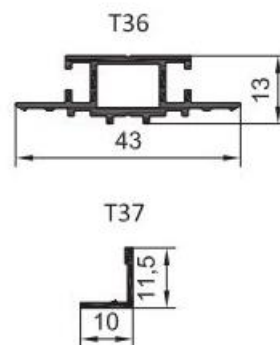

#### Двойное заполнение

- Два новых профиля
- Новый, улучшенный внешний вид перегородок, привычная сборка
- Установка прозрачных и глухих панелей после монтажа основного каркаса
- Максимум удобства и скорости при сборке конструкций
- Повышенный уровень звукоизоляции перегородок
- Скрытая электропроводка внутри конструкции перегородки
- Возможность установки межрамных жалюзи