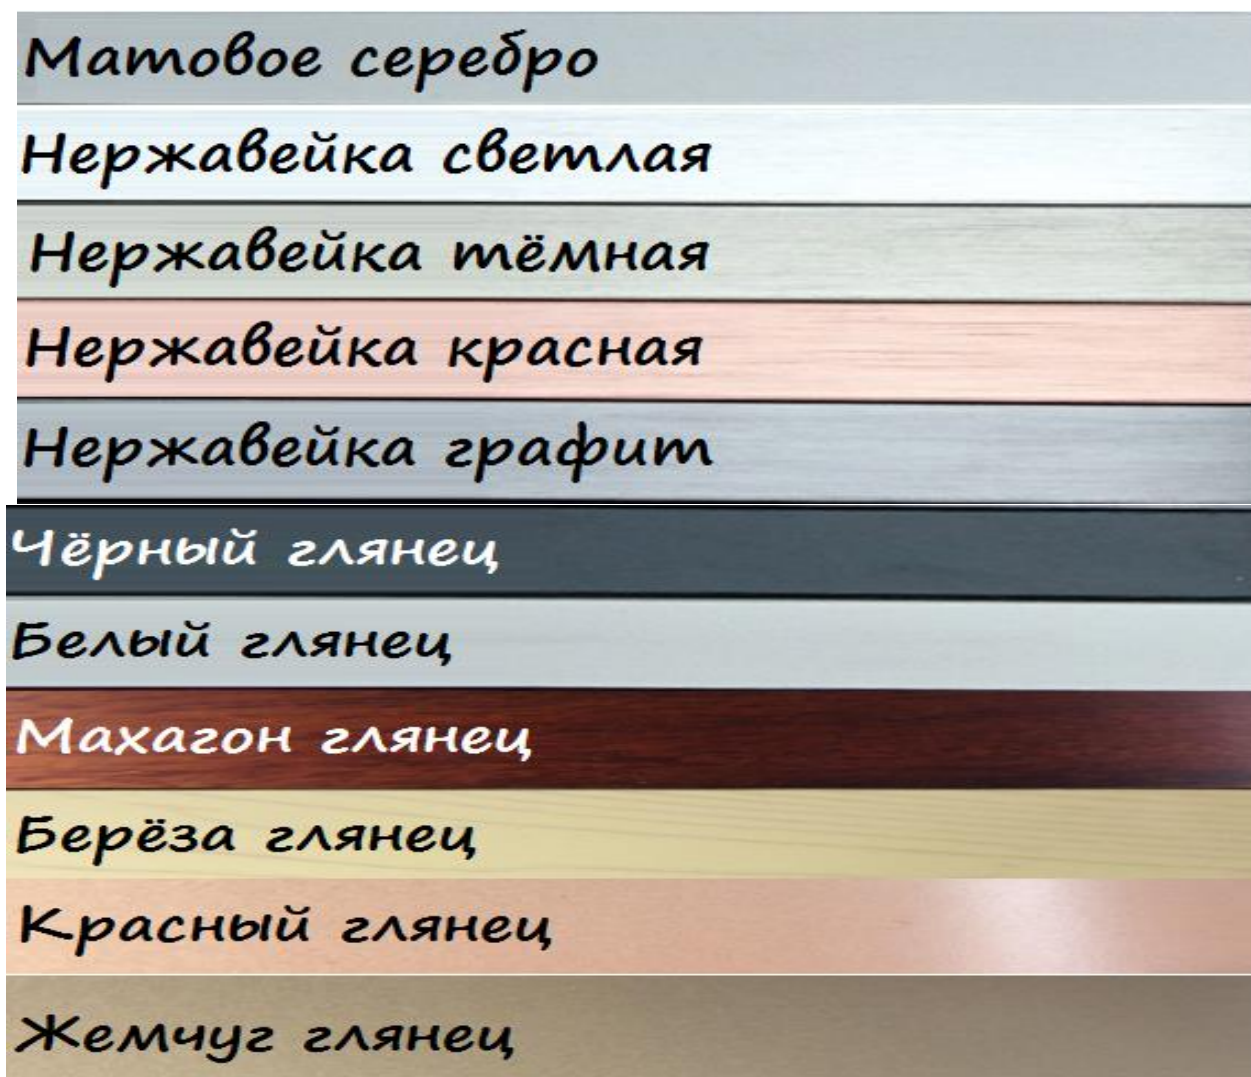

	<b>A1-39</b>	матовое серебро	453	500	-
		белый глянец	523	577	-
		хром (полировка)	760	839	-
	<b>A1-40</b>	матовое серебро	510	563	-
	<b>A1-41</b>	матовое серебро	561	620	-
	<b>A1-42</b>	матовое серебро	523	577	-
	<b>A1-31</b>	нержавейка светлая	357	394	-
		хром (полировка)	345	380	-
	<b>A1-17</b>	белый глянец	236	260	-
		нержавейка тёмная	319	352	-
	<b>A1-43</b>	матовое серебро	268	296	-
		нержавейка светлая	293	324	-

	<b>A1-38</b>	матовое серебро	434	479	-
нержавейка светлая		498	549	-	
нержавейка тёмная		498	549	-	
	<b>A1-47</b>	матовое серебро	268	296	-
нержавейка светлая		383	422	-	
хром (поливровка)		370	408	-	
	<b>A1-44</b>	матовое серебро	715	788	-
	<b>A1-45</b>	матовое серебро	523	577	-
белый глянец		523	577	-	
	<b>A1-46</b>	матовое серебро	536	591	-

	A1-50	матовое серебро	510	563	-
					

Фурнитура:

Уплотнитель универсальный	F2-03	бесцветный	12	14	17
		коричневый	22	24	-
		чёрный	22	24	-
Уплотнитель для А1-37	A2-03	бесцветный	34	38	-
		коричневый	34	38	-
Уголок для широкого профиля	A3-03	металлический	40	44	-
Уголок для широкого профиля	A3-04	металлический	46	51	-
Уголок для узкого профиля	A3-02	металлический	36	39	-
Втулка для установки ручки	ВТА	алюминий	28	33	39
Втулка для установки ручки	ВТП	ПВХ	47	52	-
Винт для уголка	5*10		3	4	-

Цветовая гамма:

Хром (полировка)

Графит глянец

Внимание! Цвета на экране монитора отличаются от оригиналов из-за особенностей цветопередачи. Данная информация предоставлена только в ознакомительных целях.