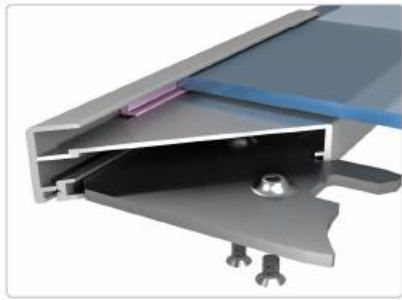

F 1-19

F 1-30

F 1-31

Варианты цветов алюминиевого профиля:

«Золото» матовое

«Коньяк» матовый

«Серебро» матовое

«Черный» матовый