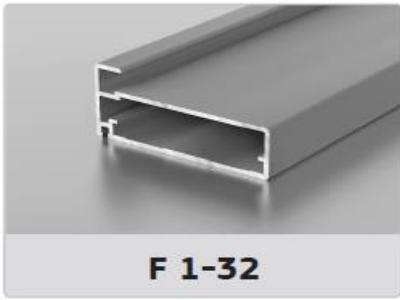

F 1-19

F 1-30

F 1-31

Варианты цветов алюминиевого профиля:

«Золото» матовое

«Коньяк» матовый

«Серебро» матовое

«Черный» матовый