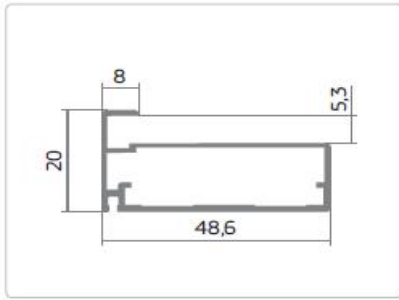

F 1-19

F 1-30

F 1-31

Варианты цветов алюминиевого профиля:

«Золото» матовое

«Коньяк» матовый

«Серебро» матовое

«Черный» матовый