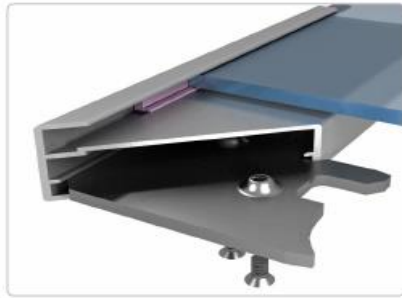

F 1-19

F 1-30

F 1-31

Варианты цветов алюминиевого профиля:

«Золото» матовое

«Коньяк» матовый

«Серебро» матовое

«Черный» матовый