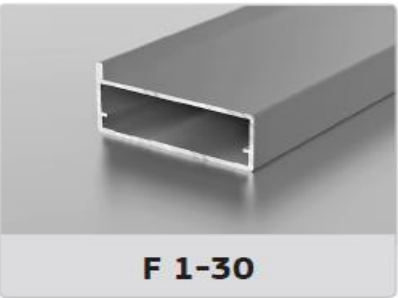

DG131

DG140

DG150

DG160

Варианты алюминиевого профиля:

F 1-14

F 1-15

F 1-17

F 1-19

F 1-30

F 1-31

Варианты цветов алюминиевого профиля:

«Золото» матовое

«Коньяк» матовый

«Серебро» матовое

«Черный» матовый