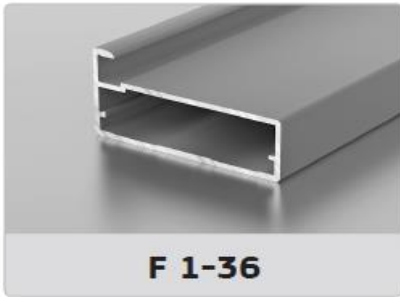

F 1-19

F 1-30

F 1-31

Варианты цветов алюминиевого профиля:

«Золото» матовое

«Коньяк» матовый

«Серебро» матовое

«Черный» матовый