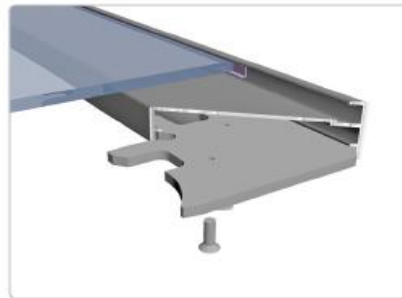

F 1-19

F 1-30

F 1-31

Варианты цветов алюминиевого профиля:

«Золото» матовое

«Коньяк» матовый

«Серебро» матовое

«Черный» матовый