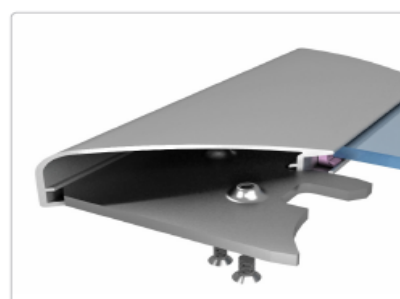

DG131

DG140

DG150

DG160

Варианты алюминиевого профиля:

F 1-14

F 1-15

F 1-17

F 1-19

F 1-30

F 1-31

Варианты цветов алюминиевого профиля:

«Золото» матовое

«Коньяк» матовый

«Серебро» матовое

«Черный» матовый