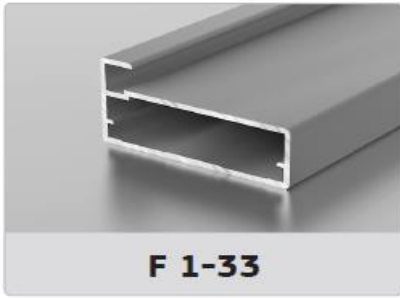

F 1-19

F 1-30

F 1-31

Варианты цветов алюминиевого профиля:

«Золото» матовое

«Коньяк» матовый

«Серебро» матовое

«Черный» матовый