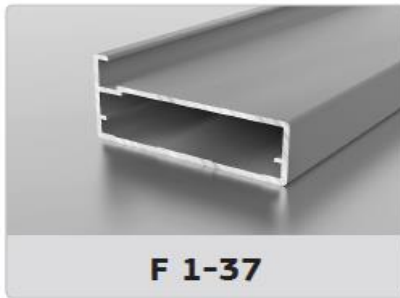

F 1-19

F 1-30

F 1-31

Варианты цветов алюминиевого профиля:

«Золото» матовое

«Коньяк» матовый

«Серебро» матовое

«Черный» матовый