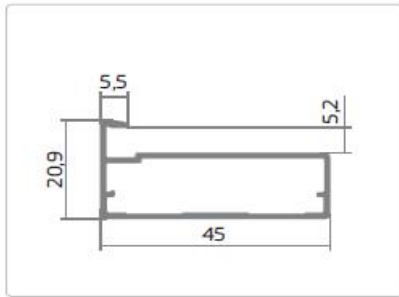

F 1-19

F 1-30

F 1-31

Варианты цветов алюминиевого профиля:

«Золото» матовое

«Коньяк» матовый

«Серебро» матовое

«Черный» матовый