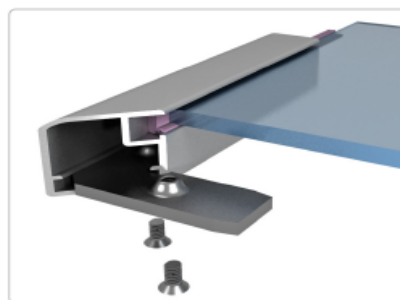

DG131

DG140

DG150

DG160

Варианты алюминиевого профиля:

F 1-14

F 1-15

F 1-17

F 1-19

F 1-30

F 1-31

Варианты цветов алюминиевого профиля:

«Золото» матовое

«Коньяк» матовый

«Серебро» матовое

«Черный» матовый