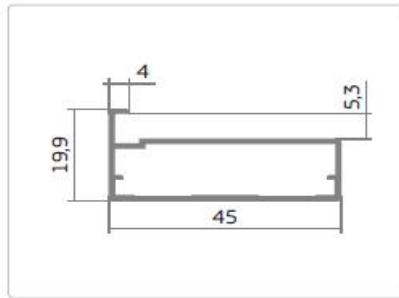

F 1-19

F 1-30

F 1-31

Варианты цветов алюминиевого профиля:

«Золото» матовое

«Коньяк» матовый

«Серебро» матовое

«Черный» матовый