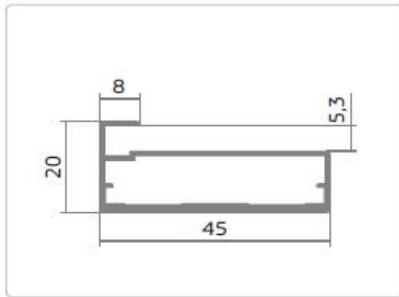

F 1-19

F 1-30

F 1-31

Варианты цветов алюминиевого профиля:

«Золото» матовое

«Коньяк» матовый

«Серебро» матовое

«Черный» матовый