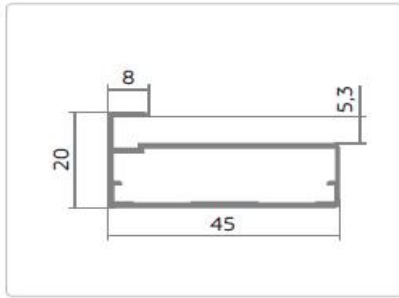

F 1-19

F 1-30

F 1-31

Варианты цветов алюминиевого профиля:

«Золото» матовое

«Коньяк» матовый

«Серебро» матовое

«Черный» матовый