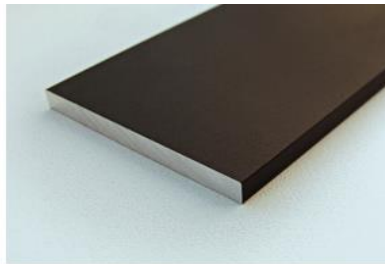

Варианты наполнения:

1	Стекло 4мм прозрачное, бесцветное
2	Стекло 4мм матовое «Мателюкс», бесцветное
3	Стекло 4мм «Лакобель» RAL9010, белое
4	Стекло 4мм «Лакобель» RAL9005, чёрное
5	Стекло 4мм «Лакобель» RAL1015, светлая слоновая кость
6	Стекло 4мм «Лакобель» RAL7013, коричнево-серый
7	Стекло 4мм «Лакобель» RAL1236, светло-коричневый
8	Стекло 4мм «Лакобель» RAL1013, белая устрица
9	Стекло 4мм «Лакобель» RAL9003, сигнально-белое
10	Стекло 4мм «Лакобель» RAL0627, темно-серый металлик
11	Стекло 4мм тонированное, бронза
12	Стекло 4мм, осветленное
13	Зеркало 4мм, серебро
14	Зеркало 4мм, бронза
15	Зеркало 4мм, серое
16	Стекло 4мм GLASSPAN с пленкой 300мкм., декоративное

F 1-19

F 1-30

F 1-31

Варианты цветов алюминиевого профиля:

«Золото» матовое

«Коньяк» матовый

«Серебро» матовое

«Черный» матовый