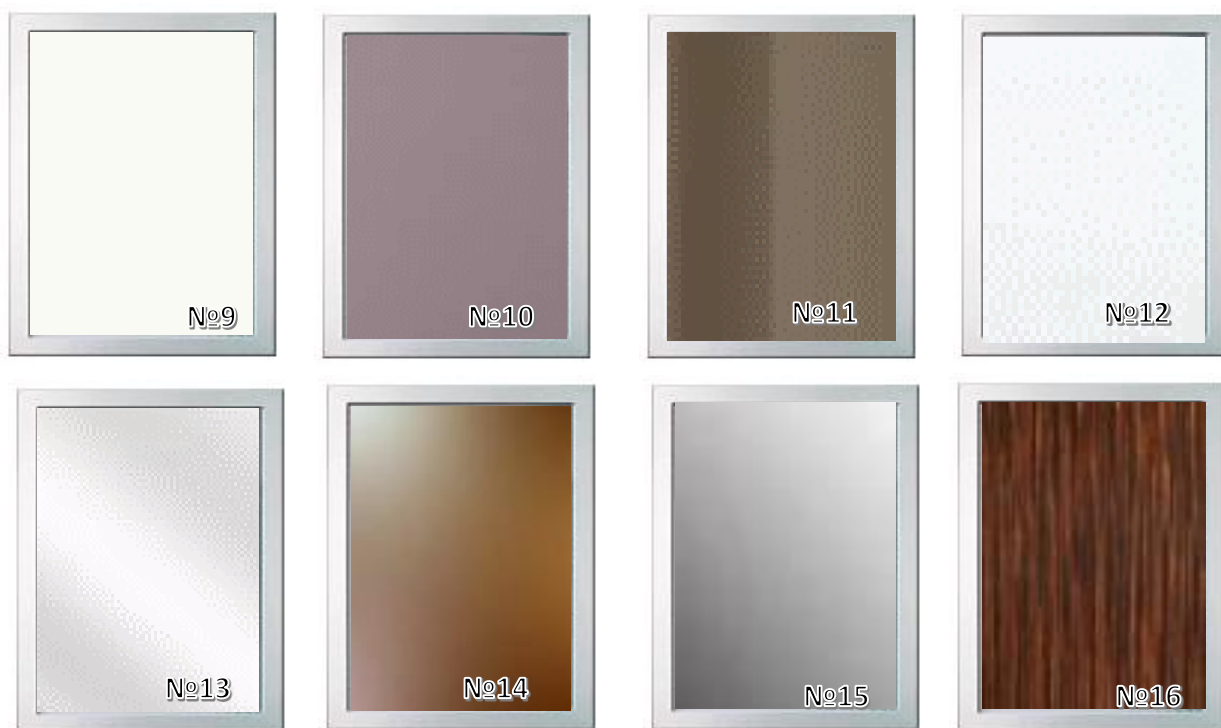

Варианты наполнения:

1	Стекло 4мм прозрачное, бесцветное
2	Стекло 4мм матовое «Мателюкс», бесцветное
3	Стекло 4мм «Лакобель» RAL9010, белое
4	Стекло 4мм «Лакобель» RAL9005, чёрное
5	Стекло 4мм «Лакобель» RAL1015, светлая слоновая кость
6	Стекло 4мм «Лакобель» RAL7013, коричнево-серый
7	Стекло 4мм «Лакобель» RAL1236, светло-коричневый
8	Стекло 4мм «Лакобель» RAL1013, белая устрица
9	Стекло 4мм «Лакобель» RAL9003, сигнально-белое
10	Стекло 4мм «Лакобель» RAL0627, темно-серый металлик
11	Стекло 4мм тонированное, бронза
12	Стекло 4мм, осветленное
13	Зеркало 4мм, серебро
14	Зеркало 4мм, бронза
15	Зеркало 4мм, серое
16	Стекло 4мм GLASSPAN с пленкой 300мкм., декоративное

Внимание! Цвета на экране монитора отличаются от оригиналов из-за особенностей цветопередачи. Данная информация предоставлена только в ознакомительных целях.

Варианты декоративного стекла GLASSPAN с пленкой 300мкм:

F 1-19

F 1-30

F 1-31

Варианты цветов алюминиевого профиля:

«Золото» матовое

«Коньяк» матовый

«Серебро» матовое

«Черный» матовый