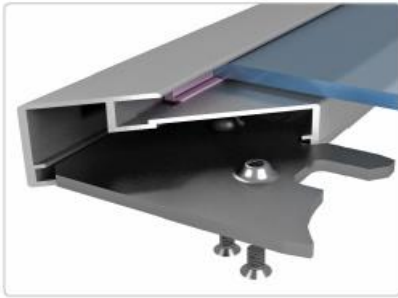

DG131

DG140

DG150

DG160

Варианты алюминиевого профиля:

F 1-14

F 1-15

F 1-17

F 1-19

F 1-30

F 1-31

Варианты цветов алюминиевого профиля:

«Золото» матовое

«Коньяк» матовый

«Серебро» матовое

«Черный» матовый