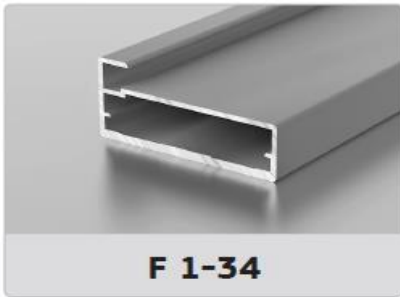

F 1-19

F 1-30

F 1-31

Варианты цветов алюминиевого профиля:

«Золото» матовое

«Коньяк» матовый

«Серебро» матовое

«Черный» матовый