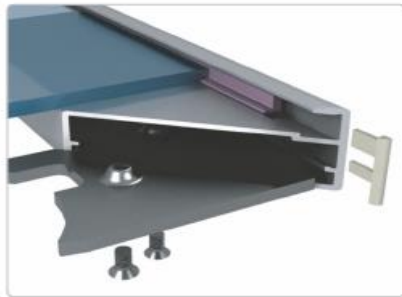

F 1-19

F 1-30

F 1-31

Варианты цветов алюминиевого профиля:

«Золото» матовое

«Коньяк» матовый

«Серебро» матовое

«Черный» матовый