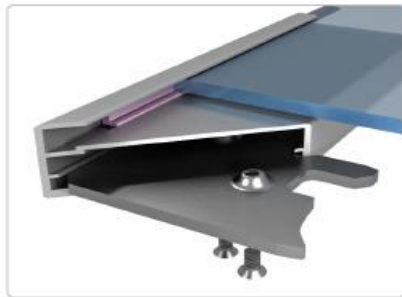

F 1-19

F 1-30

F 1-31

Варианты цветов алюминиевого профиля:

«Золото» матовое

«Коньяк» матовый

«Серебро» матовое

«Черный» матовый