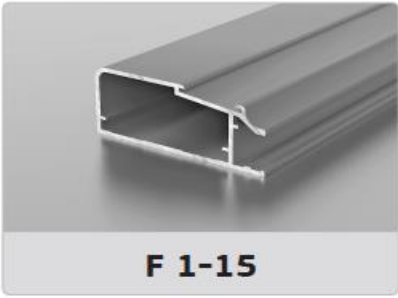

DG131

DG140

DG150

DG160

Варианты алюминиевого профиля:

F 1-14

F 1-15

F 1-17

F 1-19

F 1-30

F 1-31

Варианты цветов алюминиевого профиля:

«Золото» матовое

«Коньяк» матовый

«Серебро» матовое

«Черный» матовый